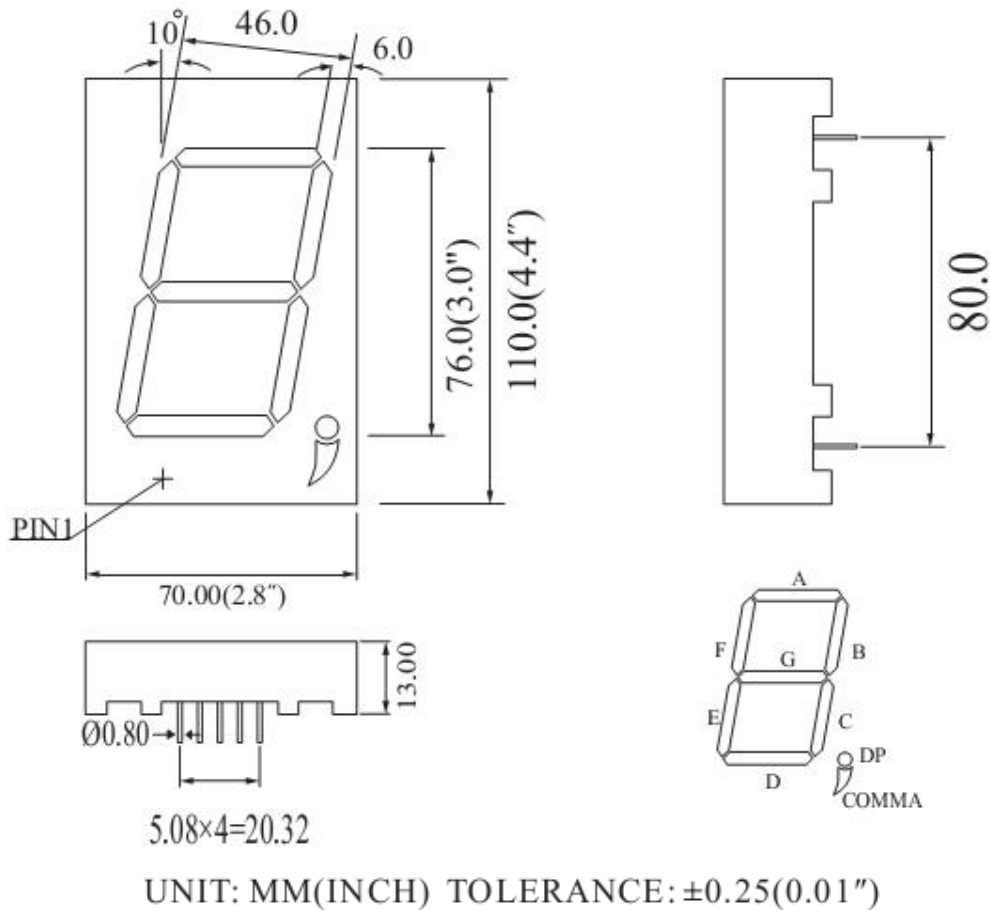

Wuxi Compul Electronics Co.,Ltd

Mail: Sales@compul.cn Web: www.compul.cn

Tel: 86 510 87359088 Fax: 86 510 87359268

Package Dimensions

CPS30011AB

Internal Circuit Diagram

Single Digital Displays Series