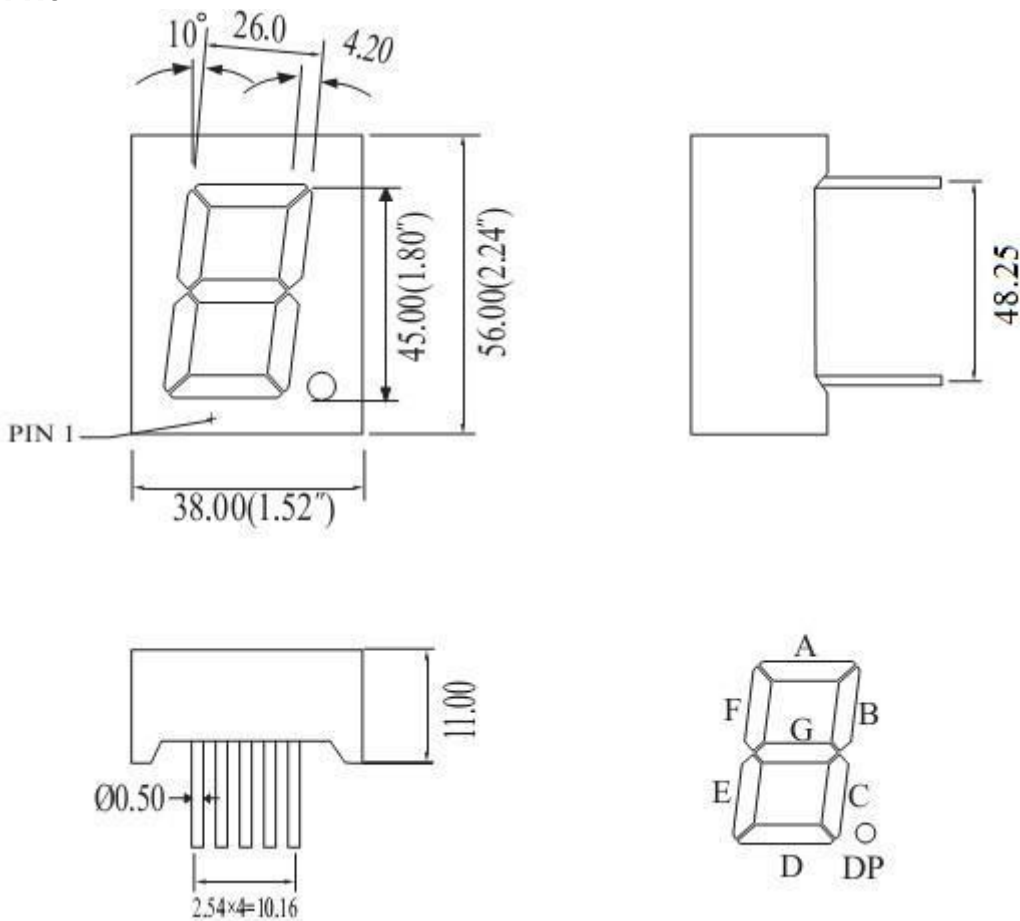

Wuxi Compul Electronics Co.,Ltd

Mail: Sales@compul.cn Web: www.compul.cn

Tel: 86 510 87359088 Fax: 86 510 87359268

Package Dimensions

CPS18011IJ

UNIT: MM(INCH) TOLERANCE: ±0.25(0.01")

Internal Circuit Diagram