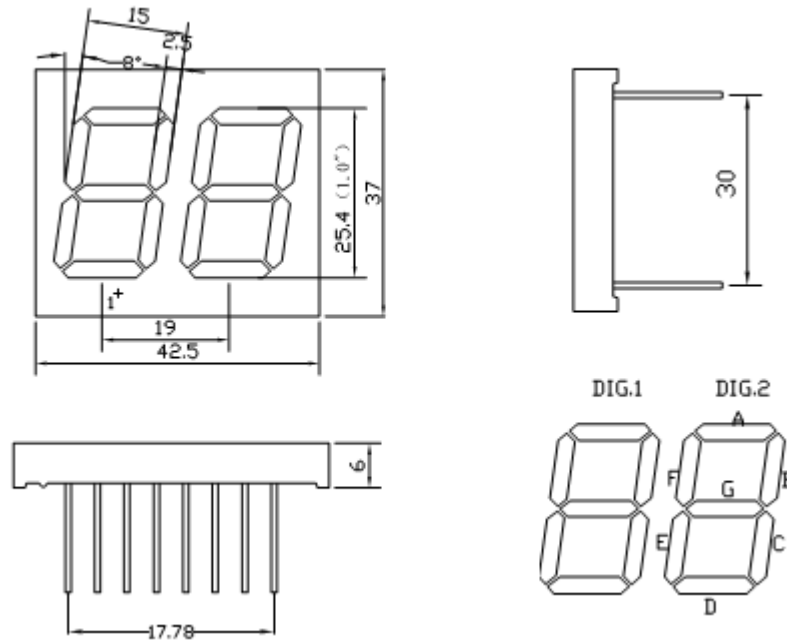

Wuxi Comput Electronics Co.,Ltd

Mail: Sales@compul.cn Web: www.compul.cn

Tel: 86 510 87359088 Fax: 86 510 87359268

Package Dimensions

CPS10021AB

UNIT: MM(INCH) TOLERANCE: $\pm 0.25(0.01\text{'})$

Internal Circuit Diagram