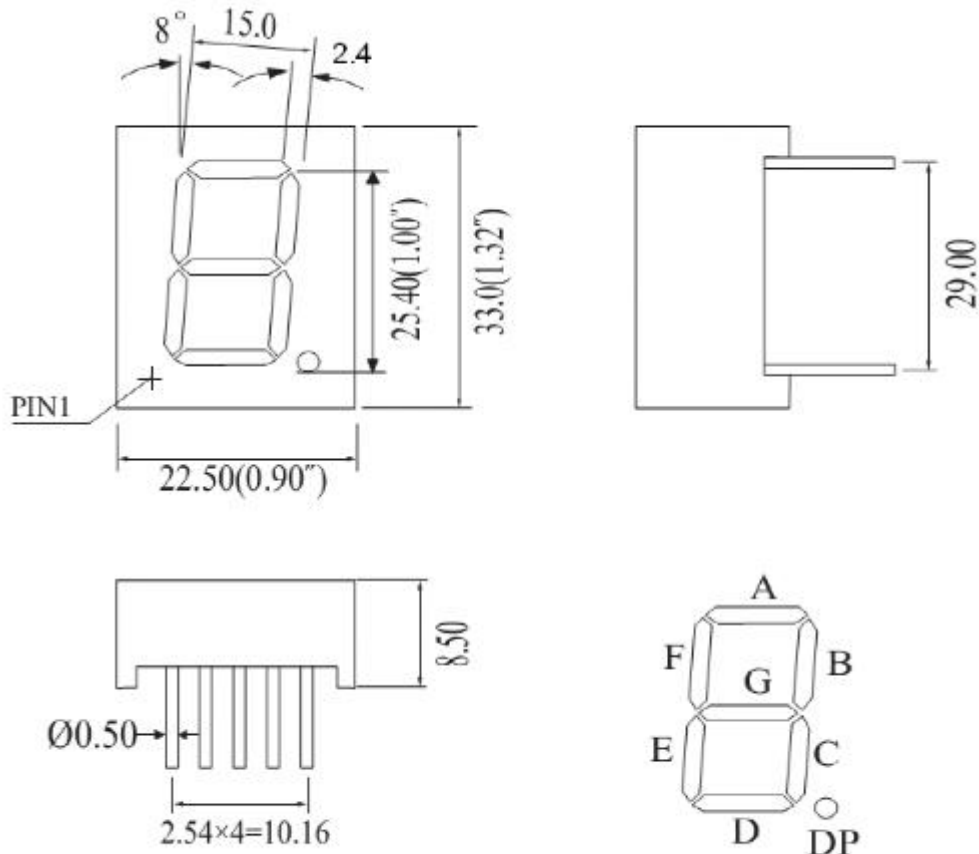

Wuxi Comput Electronics Co.,Ltd

Mail: Sales@compul.cn Web: www.compul.cn

Tel: 86 510 87359088 Fax: 86 510 87359268

Package Dimensions

CPS10018AB

UNIT: MM(INCH) TOLERANCE: $\pm 0.25(0.01)$ "

Internal Circuit Diagram

10018A

10018B

Single Digital Displays Series