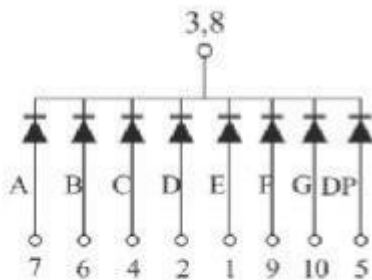

Wuxi Comput Electronics Co.,Ltd

Mail: Sales@compul.cn Web: www.compul.cn

Tel: 86 510 87359088 Fax: 86 510 87359268

Package Dimensions

CPS10018AB

UNIT: MM(INCH) TOLERANCE: $\pm 0.25(0.01)$ "

Internal Circuit Diagram

10018A

10018B

Single Digital Displays Series