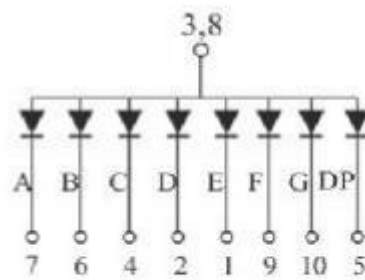

Wuxi Comput Electronics Co.,Ltd

Mail: Sales@compul.cn Web: www.compul.cn

Tel: 86 510 87359088 Fax: 86 510 87359268

Package Dimensions

CPS10018AB

UNIT: MM(INCH) TOLERANCE: $\pm 0.25(0.01)$ "

Internal Circuit Diagram

10018A

10018B

Single Digital Displays Series