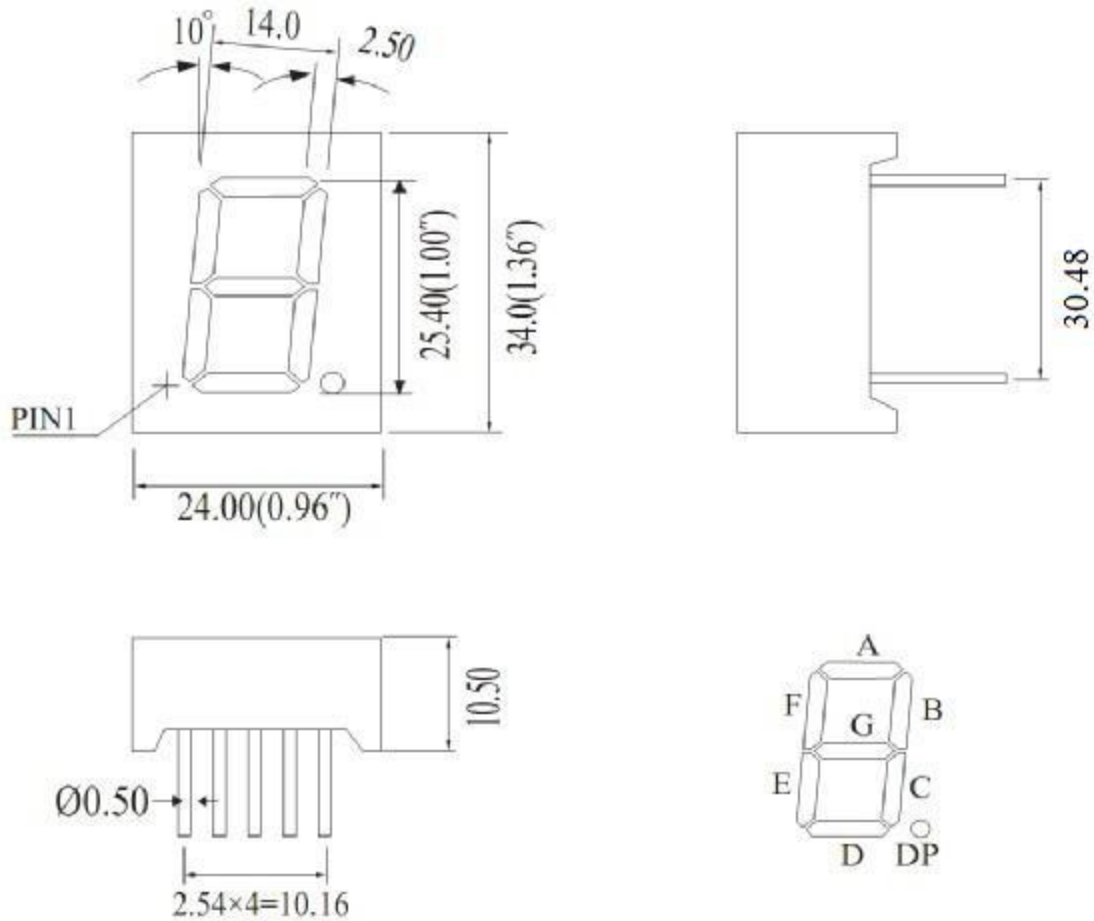

Wuxi Comput Electronics Co.,Ltd

Mail: Sales@compul.cn Web: www.compul.cn

Tel: 86 510 87359088 Fax: 86 510 87359268

Package Dimensions

CPS10016EFEG

UNIT: MM(INCH) TOLERANCE: ±0.25(0.01")

Internal Circuit Diagram