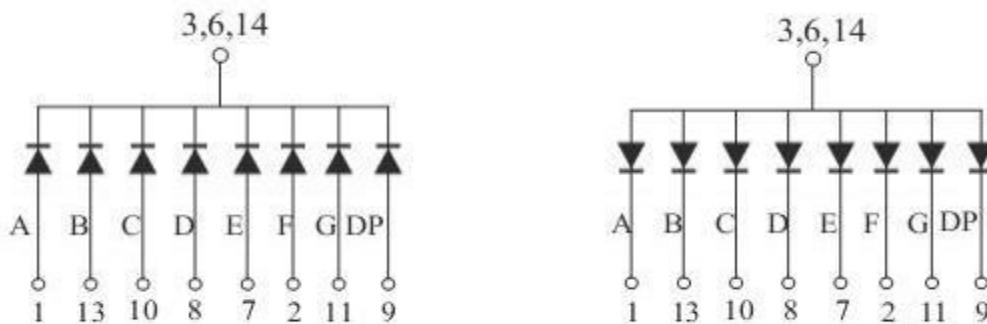

Wuxi Comput Electronics Co.,Ltd

Mail: Sales@compul.cn Web: www.compul.cn

Tel: 86 510 87359088 Fax: 86 510 87359268

Package Dimensions

CPS10011AB

UNIT: MM(INCH) TOLERANCE: $\pm 0.25(0.01)$ "

Internal Circuit Diagram

10011A

4,5&12 NO PIN

10011B

Single Digital Displays Series