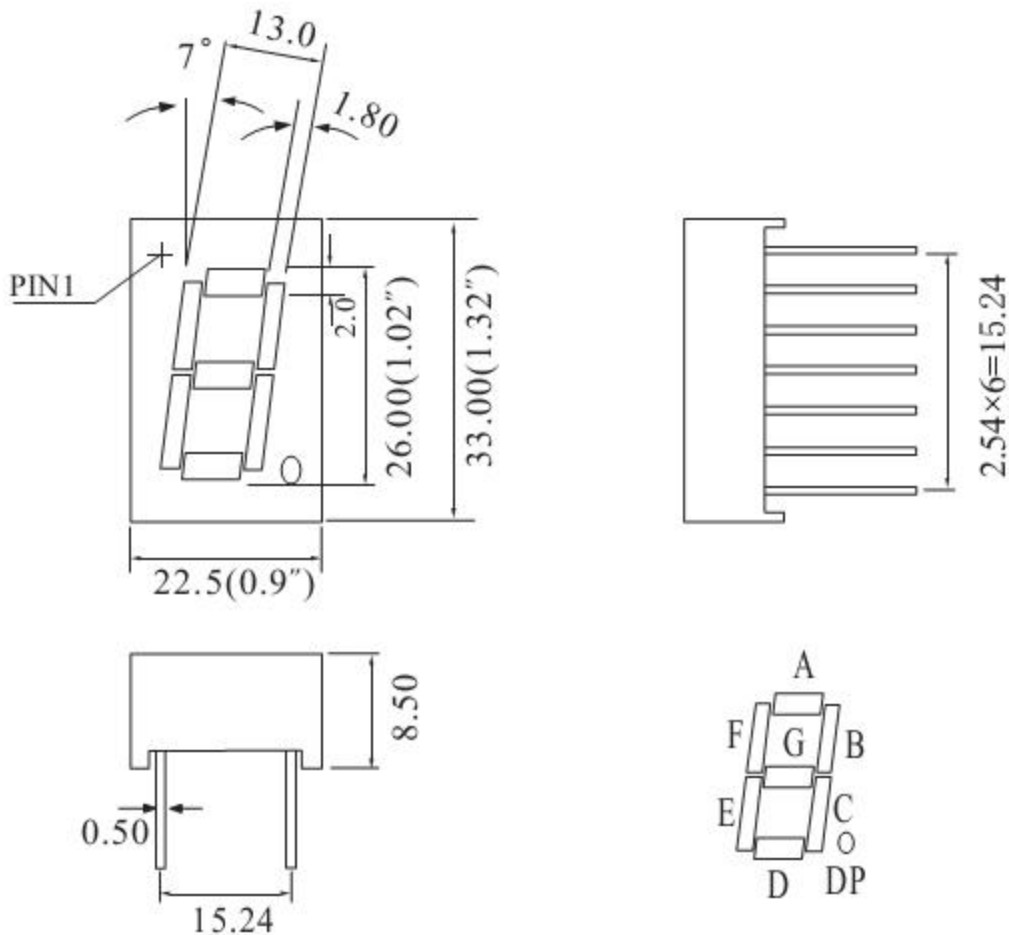

Wuxi Comput Electronics Co.,Ltd

Mail: Sales@compul.cn Web: www.compul.cn

Tel: 86 510 87359088 Fax: 86 510 87359268

Package Dimensions

CPS10011AB

UNIT: MM(INCH) TOLERANCE: $\pm 0.25(0.01)$ "

Internal Circuit Diagram

10011A

4,5&12 NO PIN

10011B

Single Digital Displays Series