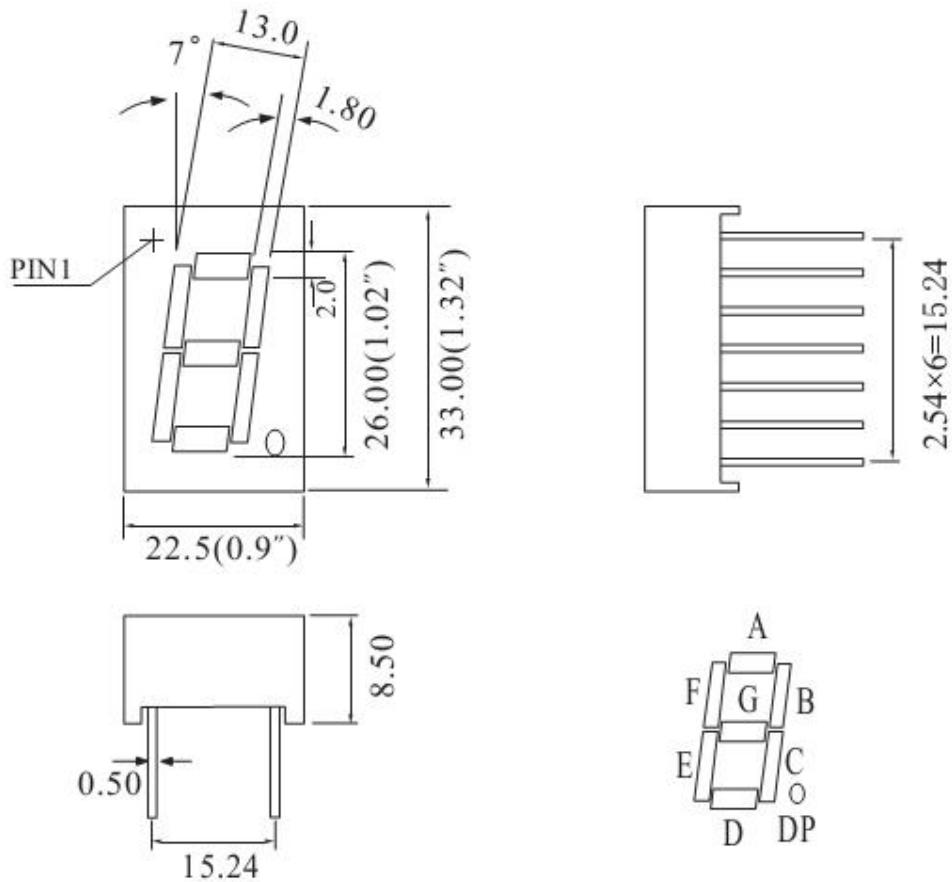

Wuxi Comput Electronics Co.,Ltd

Mail: Sales@compul.cn Web: www.compul.cn

Tel: 86 510 87359088 Fax: 86 510 87359268

Package Dimensions

CPS10011AB

UNIT: MM(INCH) TOLERANCE: $\pm 0.25(0.01)$ "

Internal Circuit Diagram