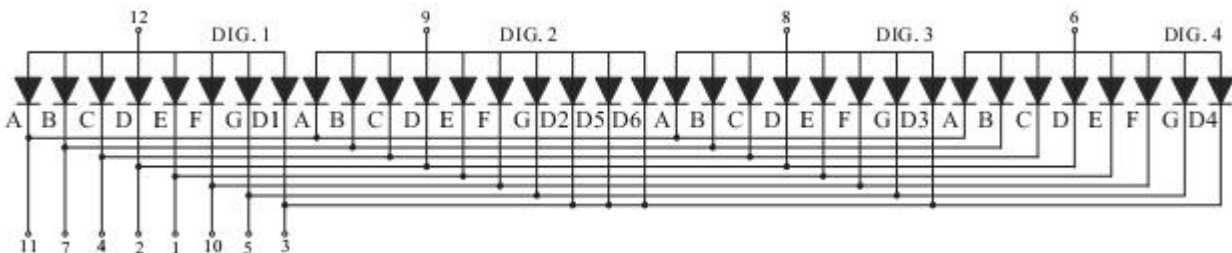

Wuxi Comput Electronics Co.,Ltd

Mail: Sales@compul.cn Web: www.compul.cn

Tel: 86 510 87359088 Fax: 86 510 87359268

Package Dimensions

CPS08041C/D

UNIT: MM(INCH) TOLERANCE: ±0.25(0.01")

Internal Circuit Diagram

8041C

8041D

Four Digits Displays Series