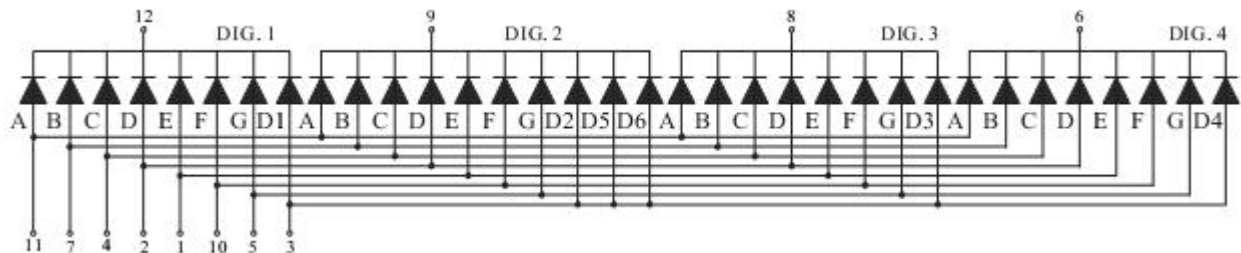

Wuxi Comput Electronics Co.,Ltd

Mail: Sales@compul.cn Web: www.compul.cn

Tel: 86 510 87359088 Fax: 86 510 87359268

Package Dimensions

CPS08041C/D

UNIT: MM(INCH) TOLERANCE: ±0.25(0.01")

Internal Circuit Diagram

8041C

8041D

Four Digits Displays Series