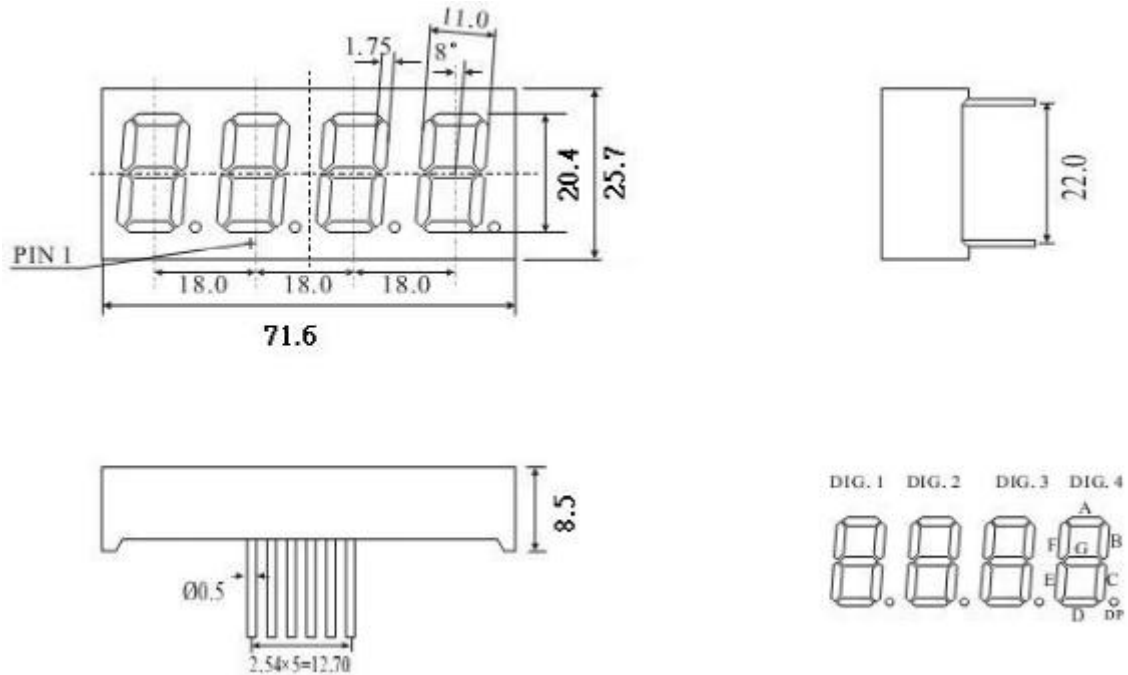

Wuxi Comput Electronics Co.,Ltd

Mail: Sales@compul.cn Web: www.compul.cn

Tel: 86 510 87359088 Fax: 86 510 87359268

Package Dimensions

CPS08041C/D

UNIT: MM(INCH) TOLERANCE: ±0.25(0.01")

Internal Circuit Diagram

8041C

8041D

Four Digits Displays Series