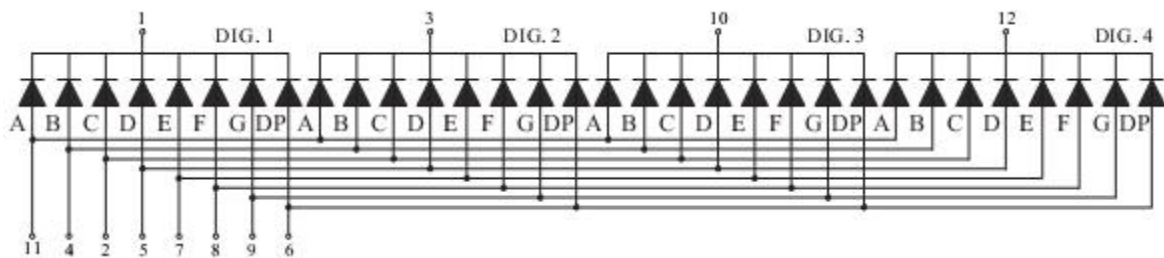

Wuxi Comput Electronics Co.,Ltd

Mail: Sales@compul.cn Web: www.compul.cn

Tel: 86 510 87359088 Fax: 86 510 87359268

Package Dimensions

CPS08041A/B

UNIT: MM(INCH) TOLERANCE: $\pm 0.25(0.01")$

Internal Circuit Diagram

08041A

08041B

Four Digits Displays Series