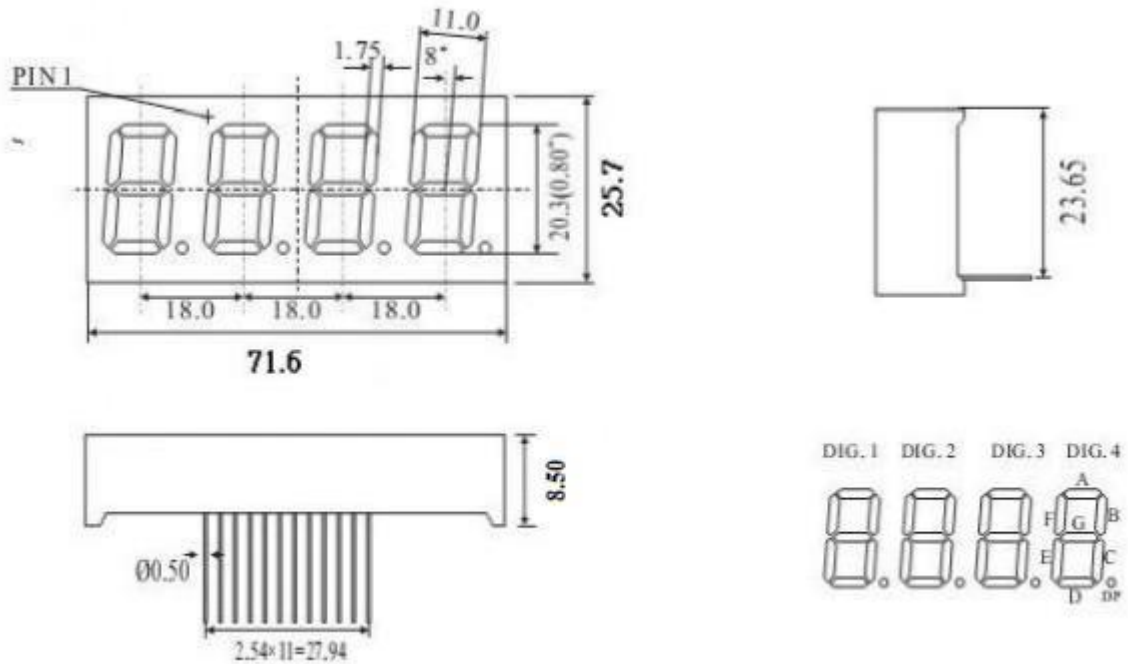

Wuxi Comput Electronics Co.,Ltd

Mail: Sales@compul.cn Web: www.compul.cn

Tel: 86 510 87359088 Fax: 86 510 87359268

Package Dimensions

CPS08041A/B

UNIT: MM(INCH) TOLERANCE: $\pm 0.25(0.01")$

Internal Circuit Diagram

08041A

08041B

Four Digits Displays Series