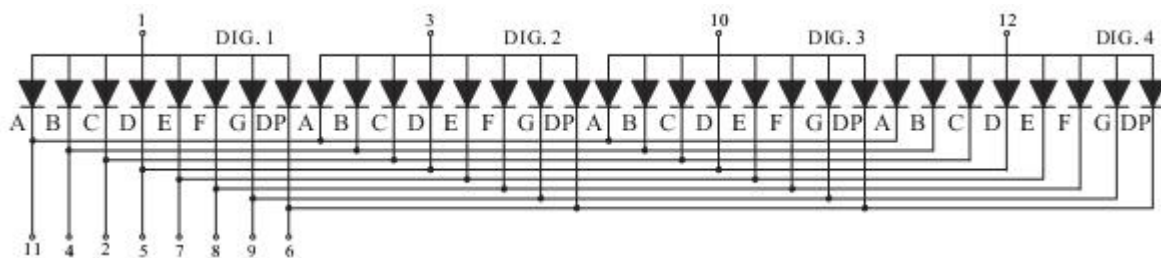

Wuxi Comput Electronics Co.,Ltd

Mail: Sales@compul.cn Web: www.compul.cn

Tel: 86 510 87359088 Fax: 86 510 87359268

Package Dimensions

CPS08041A/B

UNIT: MM(INCH) TOLERANCE: $\pm 0.25(0.01")$

Internal Circuit Diagram

08041A

08041B

Four Digits Displays Series