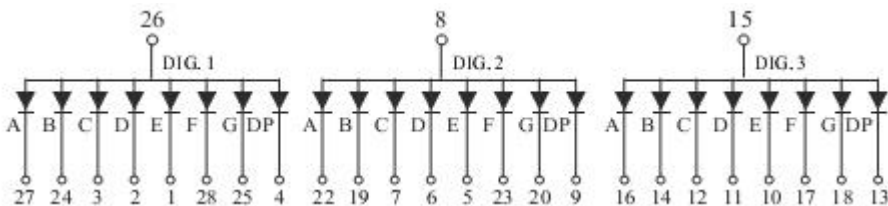

Wuxi Comput Electronics Co.,Ltd

Mail: Sales@compul.cn Web: www.compul.cn

Tel: 86 510 87359088 Fax: 86 510 87359268

Package Dimensions

CPS08031CD

UNIT: MM(INCH) TOLERANCE: $\pm 0.25(0.01")$

Internal Circuit Diagram

08031C

08031D

Three Digits Displays Series