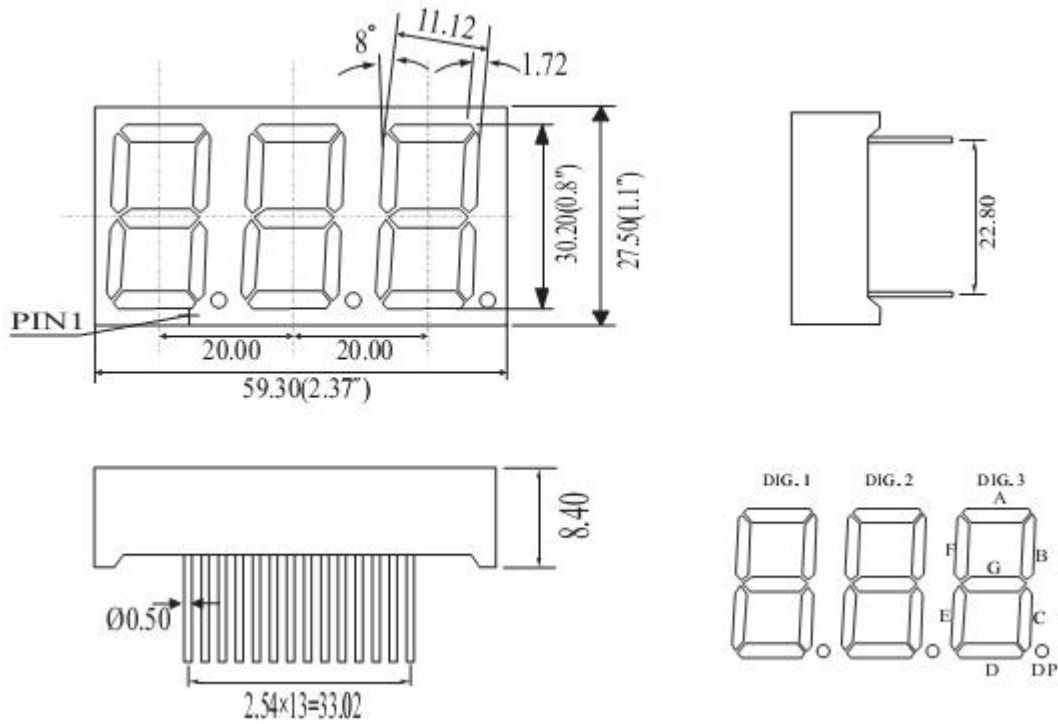

Wuxi Comput Electronics Co.,Ltd

Mail: Sales@compul.cn Web: www.compul.cn

Tel: 86 510 87359088 Fax: 86 510 87359268

Package Dimensions

CPS08031CD

UNIT: MM(INCH) TOLERANCE: $\pm 0.25(0.01")$

Internal Circuit Diagram

08031C

08031D

Three Digits Displays Series