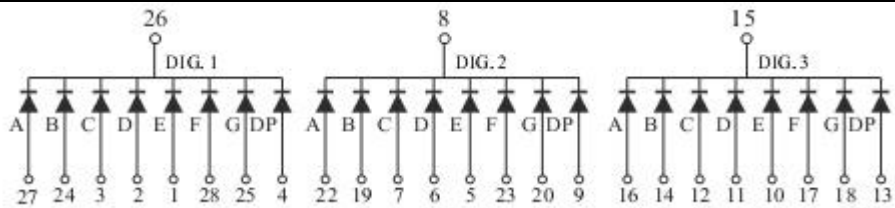

Wuxi Comput Electronics Co.,Ltd

Mail: Sales@compul.cn Web: www.compul.cn

Tel: 86 510 87359088 Fax: 86 510 87359268

Package Dimensions

CPS08031CD

UNIT: MM(INCH) TOLERANCE: $\pm 0.25(0.01")$

Internal Circuit Diagram

08031C

08031D

Three Digits Displays Series