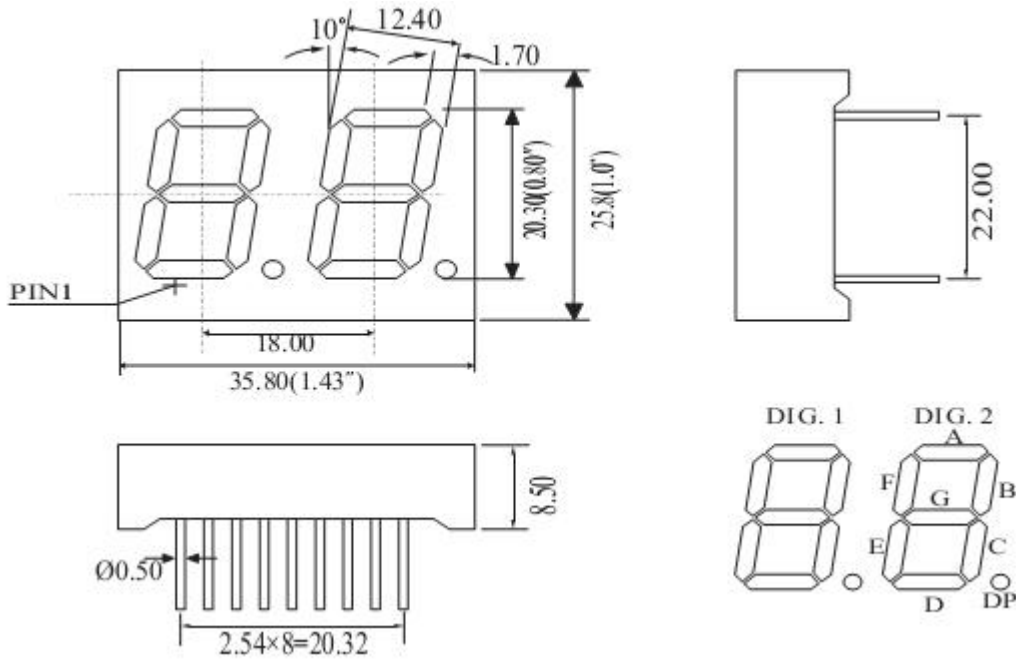

Wuxi Comput Electronics Co.,Ltd

Mail: Sales@compul.cn Web: www.compul.cn

Tel: 86 510 87359088 Fax: 86 510 87359268

Package Dimensions

CPS08023AB

UNIT: MM(INCH) TOLERANCE: ±0.25(0.01")

Internal Circuit Diagram