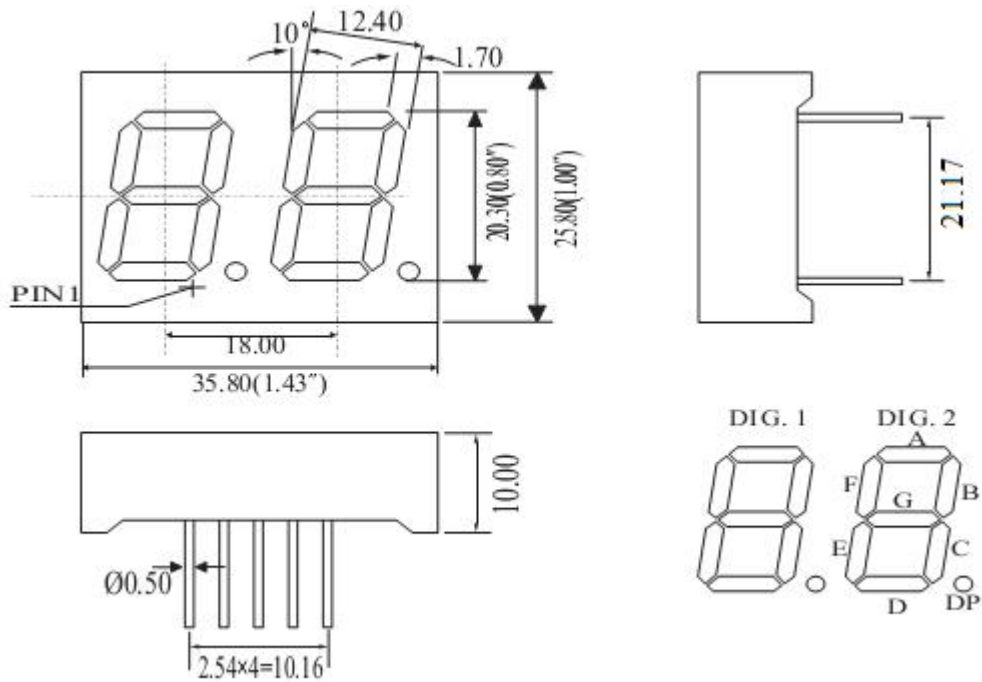

Wuxi Comput Electronics Co.,Ltd

Mail: Sales@compul.cn Web: www.compul.cn

Tel: 86 510 87359088 Fax: 86 510 87359268

Package Dimensions

CPS08021GH

UNIT: MM(INCH) TOLERANCE: $\pm 0.25(0.01)$ "

Internal Circuit Diagram