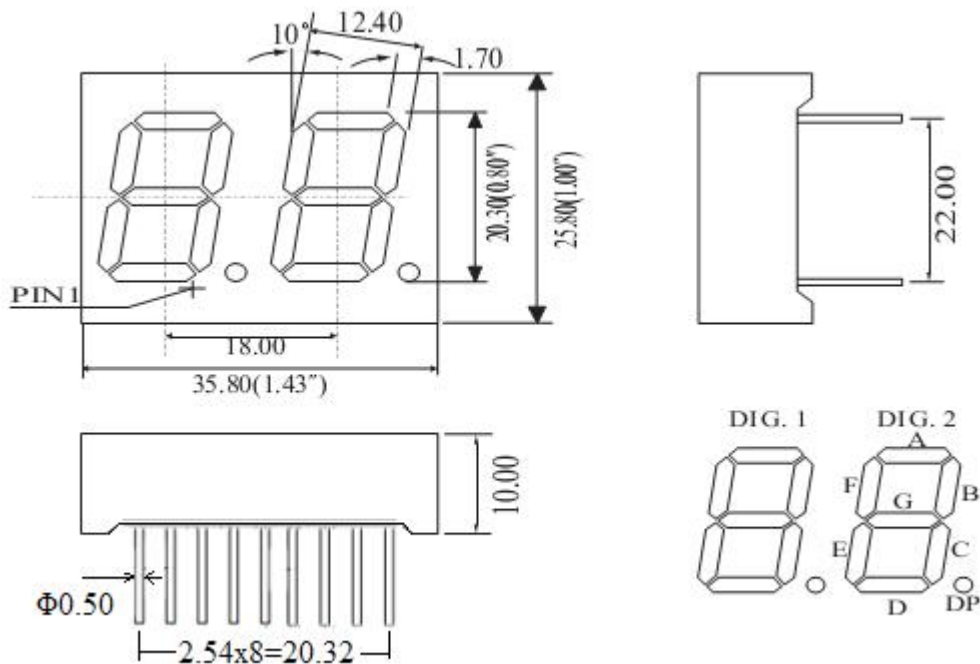

Wuxi Comput Electronics Co.,Ltd

Mail: Sales@compul.cn Web: www.compul.cn

Tel: 86 510 87359088 Fax: 86 510 87359268

Package Dimensions

CPS08021EF

UNIT: MM(INCH) TOLERANCE: $\pm 0.25(0.01")$

Internal Circuit Diagram