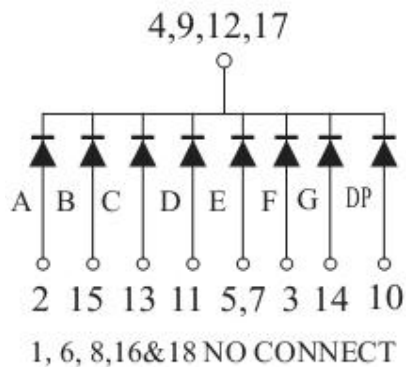

Wuxi Comput Electronics Co.,Ltd

Mail: Sales@compul.cn Web: www.compul.cn

Tel: 86 510 87359088 Fax: 86 510 87359268

Package Dimensions

CPS08015EF

UNIT: MM(INCH) TOLERANCE: $\pm 0.25(0.01)$ "

Internal Circuit Diagram

08015E

08015F