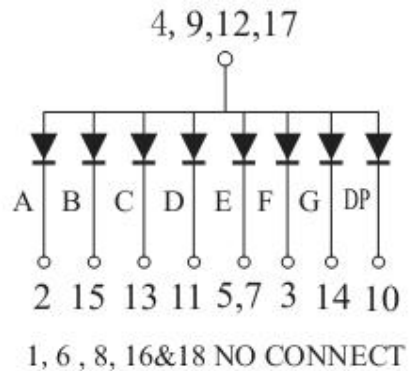

Wuxi Comput Electronics Co.,Ltd

Mail: Sales@compul.cn Web: www.compul.cn

Tel: 86 510 87359088 Fax: 86 510 87359268

Package Dimensions

CPS08015EF

UNIT: MM(INCH) TOLERANCE: $\pm 0.25(0.01)$ "

Internal Circuit Diagram

08015E

08015F