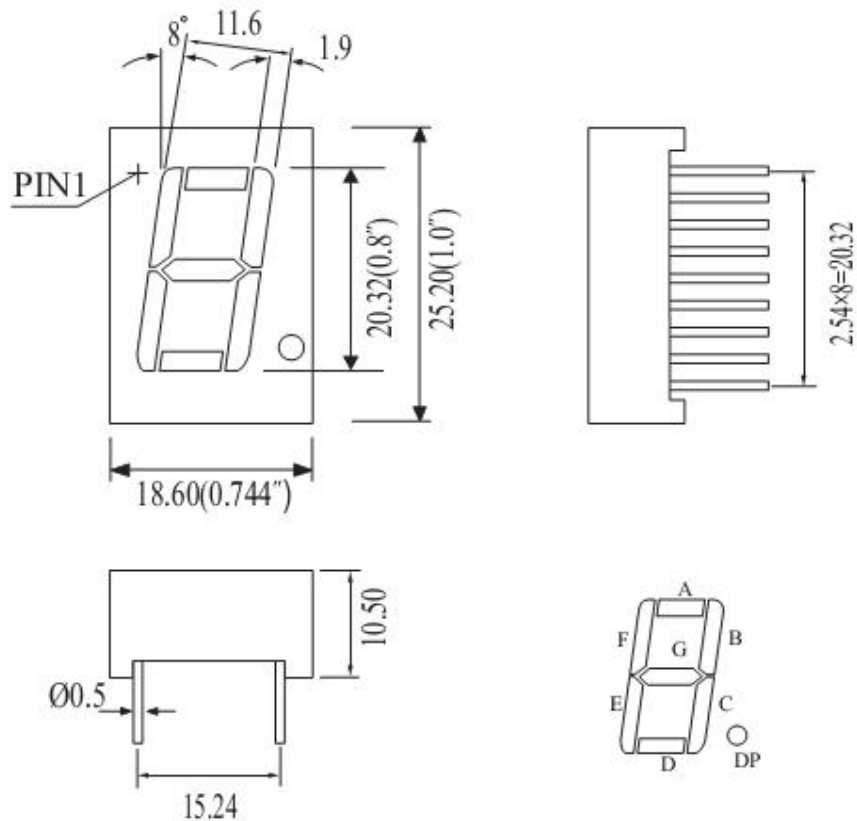

Wuxi Comput Electronics Co.,Ltd

Mail: Sales@compul.cn Web: www.compul.cn

Tel: 86 510 87359088 Fax: 86 510 87359268

Package Dimensions

CPS08015EF

UNIT: MM(INCH) TOLERANCE: $\pm 0.25(0.01)$ "

Internal Circuit Diagram

08015E

08015F