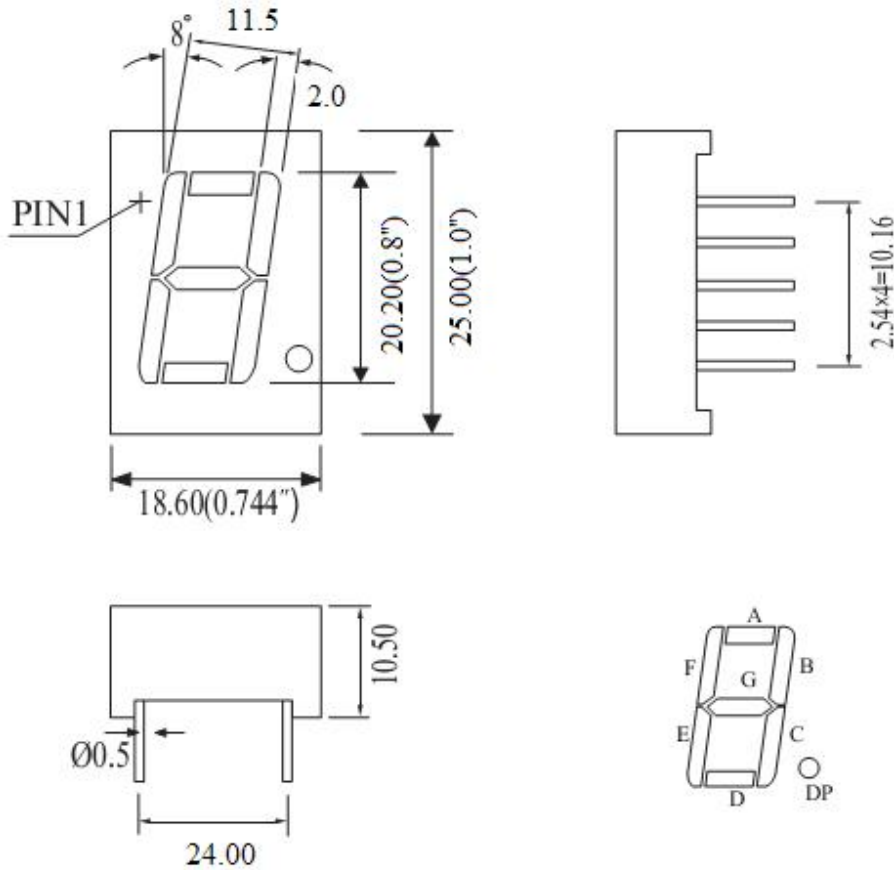

Wuxi Comput Electronics Co.,Ltd

Mail: Sales@compul.cn Web: www.compul.cn

Tel: 86 510 87359088 Fax: 86 510 87359268

Package Dimensions

CPS08015AB

UNIT: MM(INCH) TOLERANCE: $\pm 0.25(0.01)$ "

Internal Circuit Diagram

08015A

08015B

Single Digital Displays Series