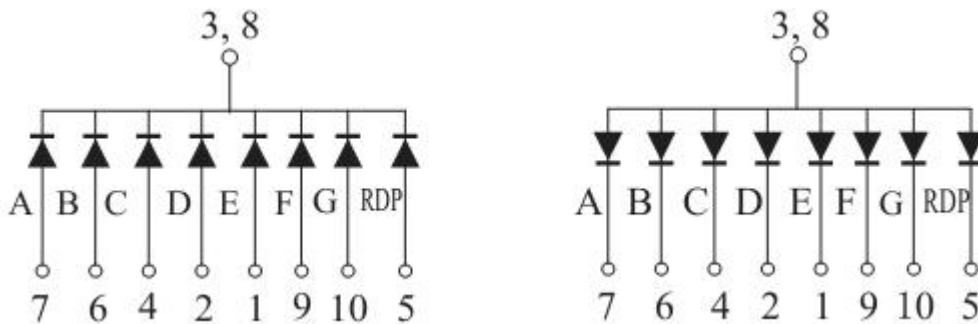

Wuxi Comput Electronics Co.,Ltd

Mail: Sales@compul.cn Web: www.compul.cn

Tel: 86 510 87359088 Fax: 86 510 87359268

Package Dimensions

CPS08015AB

UNIT: MM(INCH) TOLERANCE: $\pm 0.25(0.01)$ "

Internal Circuit Diagram

08015A

08015B

Single Digital Displays Series