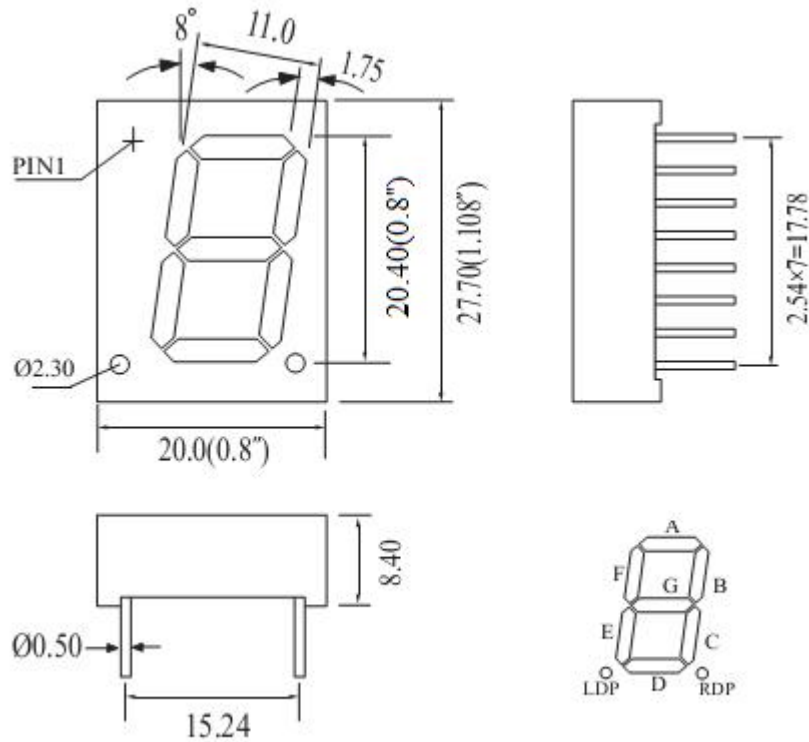

Wuxi Comput Electronics Co.,Ltd

Mail: Sales@compul.cn Web: www.compul.cn

Tel: 86 510 87359088 Fax: 86 510 87359268

Package Dimensions

CPS08012AB

UNIT: MM(INCH) TOLERANCE: $\pm 0.25(0.01)$ "

Internal Circuit Diagram

Single Digital Displays Series