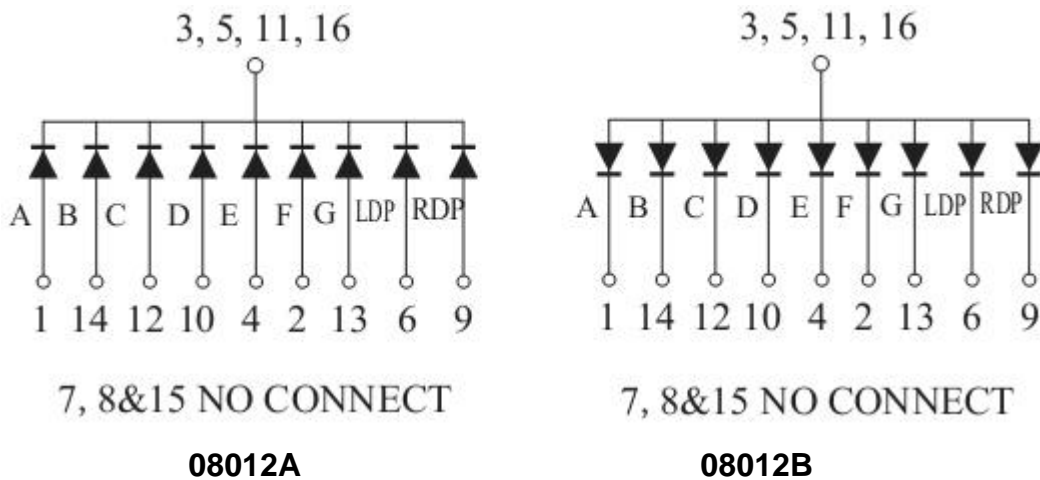

Wuxi Comput Electronics Co.,Ltd

Mail: Sales@compul.cn Web: www.compul.cn

Tel: 86 510 87359088 Fax: 86 510 87359268

Package Dimensions

CPS08012AB

UNIT: MM(INCH) TOLERANCE: $\pm 0.25(0.01)$ "

Internal Circuit Diagram

Single Digital Displays Series