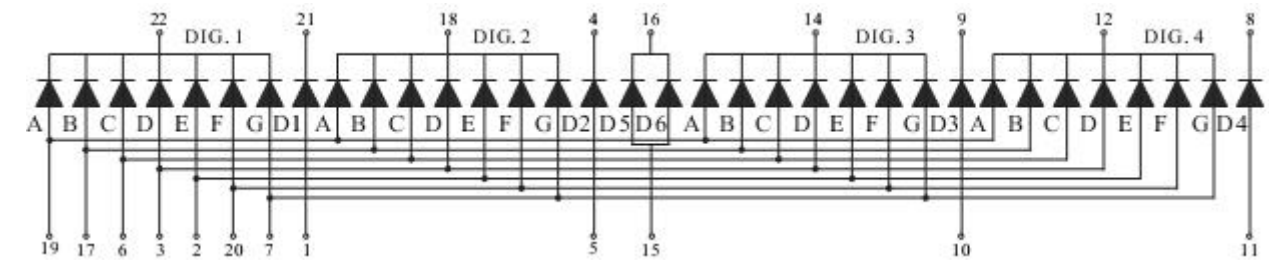

Wuxi Comput Electronics Co.,Ltd

Mail: Sales@compul.cn Web: www.compul.cn

Tel: 86 510 87359088 Fax: 86 510 87359268

Package Dimensions

CPS05643K/L

UNIT: MM(INCH) TOLERANCE: $\pm 0.25(0.01")$

Internal Circuit Diagram

05643K

05643L

13 NO CONNECT

Four Digits Displays Series