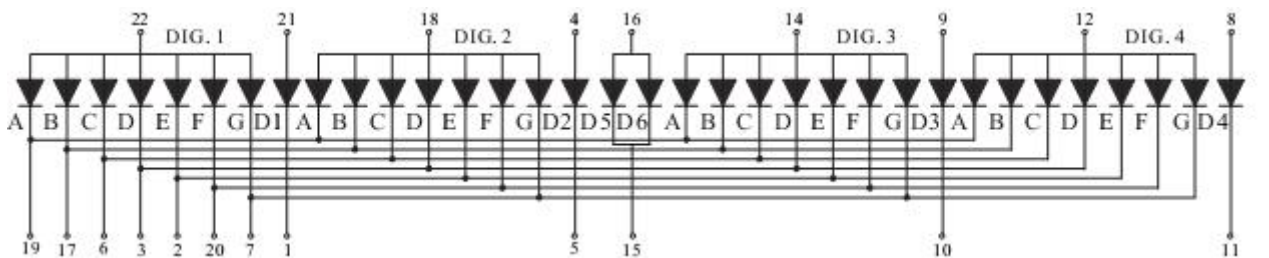

Wuxi Comput Electronics Co.,Ltd

Mail: Sales@compul.cn Web: www.compul.cn

Tel: 86 510 87359088 Fax: 86 510 87359268

Package Dimensions

CPS05643K/L

UNIT: MM(INCH) TOLERANCE: $\pm 0.25(0.01")$

Internal Circuit Diagram

05643K

05643L

13 NO CONNECT

Four Digits Displays Series