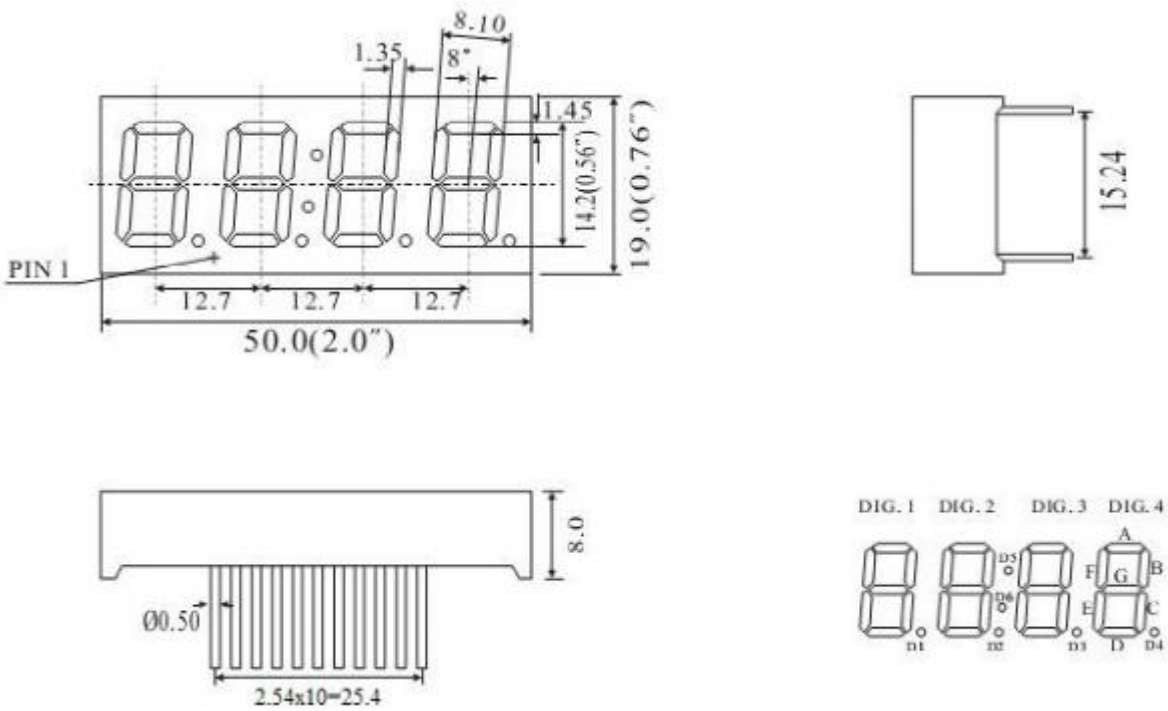

Wuxi Comput Electronics Co.,Ltd

Mail: Sales@compul.cn Web: www.compul.cn

Tel: 86 510 87359088 Fax: 86 510 87359268

Package Dimensions

CPS05643K/L

UNIT: MM(INCH) TOLERANCE: $\pm 0.25(0.01")$

Internal Circuit Diagram

05643K

05643L

13 NO CONNECT

Four Digits Displays Series