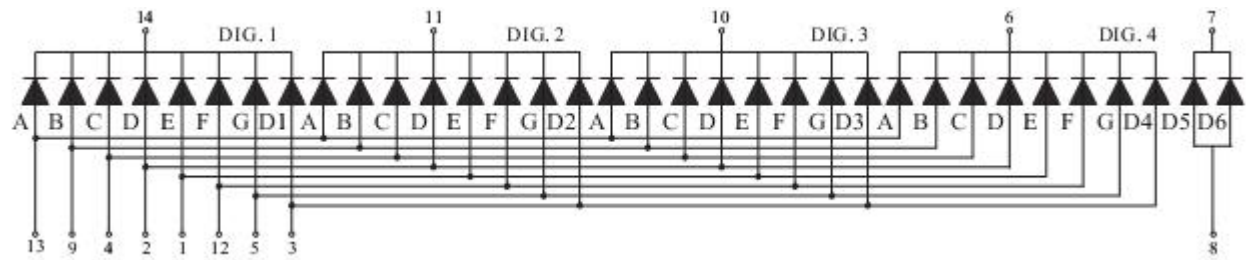

Wuxi Comput Electronics Co.,Ltd

Mail: Sales@compul.cn Web: www.compul.cn

Tel: 86 510 87359088 Fax: 86 510 87359268

Package Dimensions

CPS05643EF

UNIT: MM(INCH) TOLERANCE: $\pm 0.25(0.01)$ "

Internal Circuit Diagram