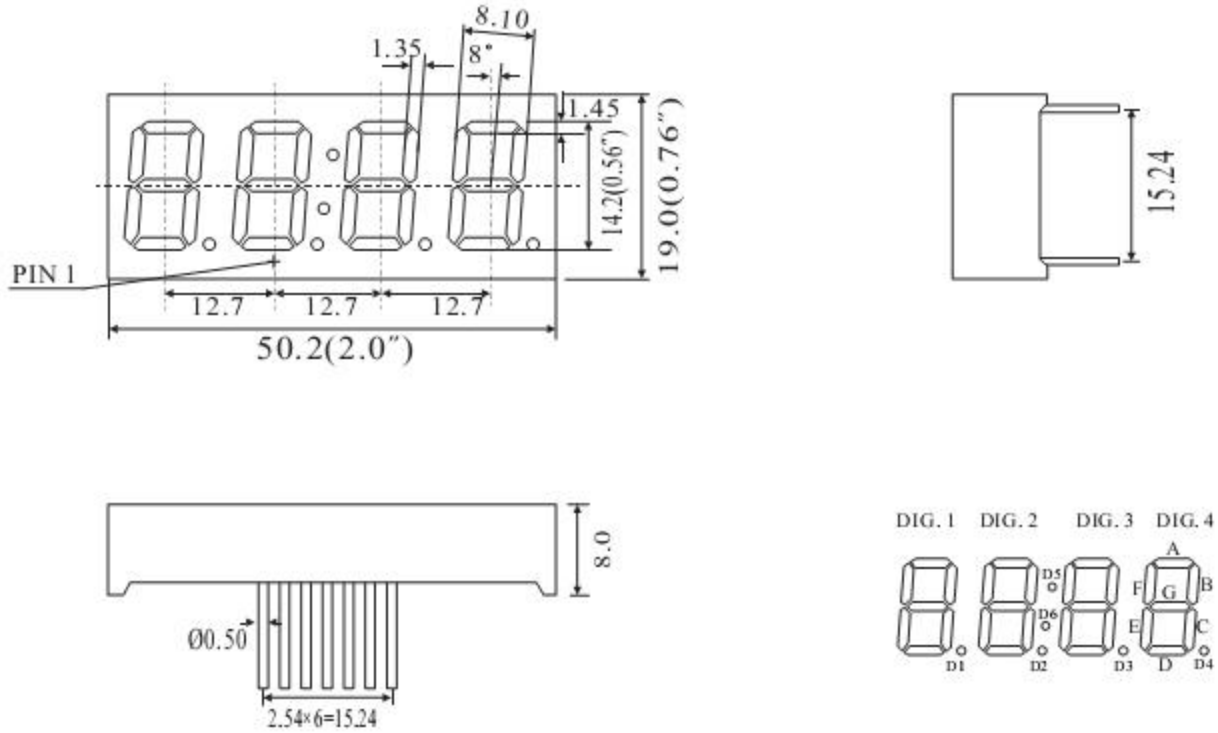

Wuxi Comput Electronics Co.,Ltd

Mail: Sales@compul.cn Web: www.compul.cn

Tel: 86 510 87359088 Fax: 86 510 87359268

Package Dimensions

CPS05643EF

UNIT: MM(INCH) TOLERANCE: $\pm 0.25(0.01)$ "

Internal Circuit Diagram