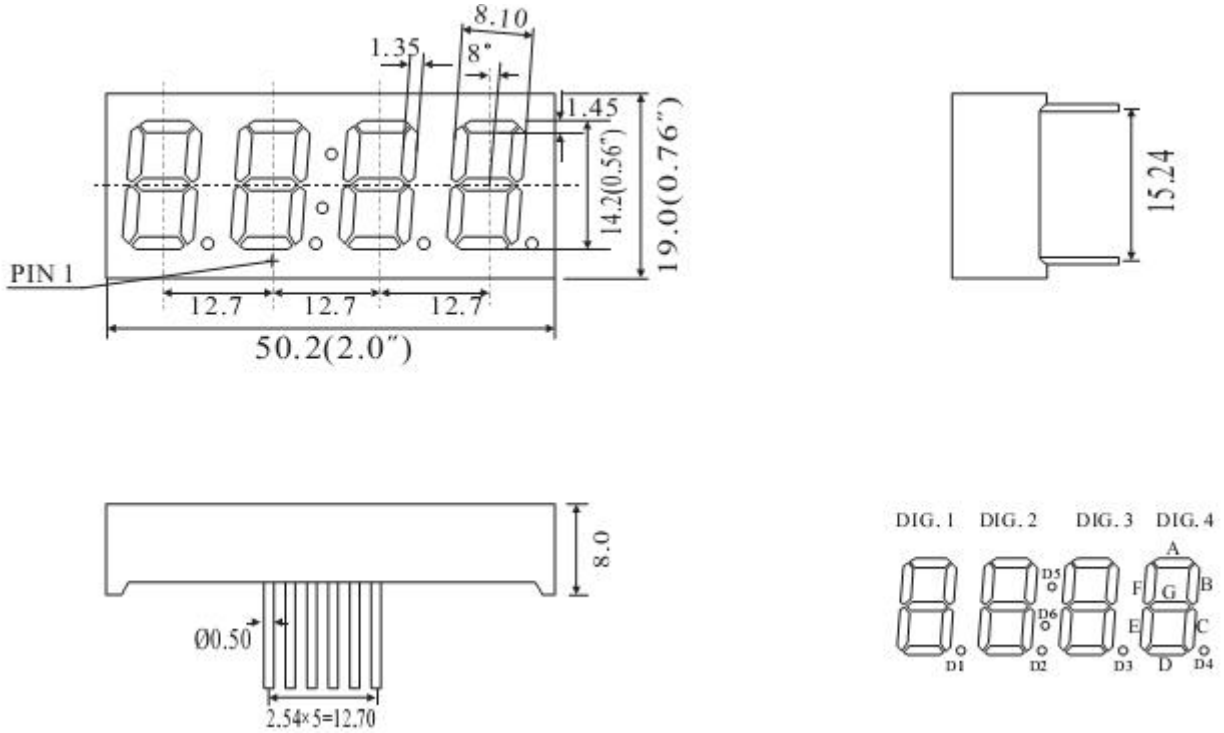

Wuxi Comput Electronics Co.,Ltd

Mail: Sales@compul.cn Web: www.compul.cn

Tel: 86 510 87359088 Fax: 86 510 87359268

Package Dimensions

CPS05643AB

UNIT: MM(INCH) TOLERANCE: $\pm 0.25(0.01")$

Internal Circuit Diagram

05643A

05643B

Four Digits Displays Series