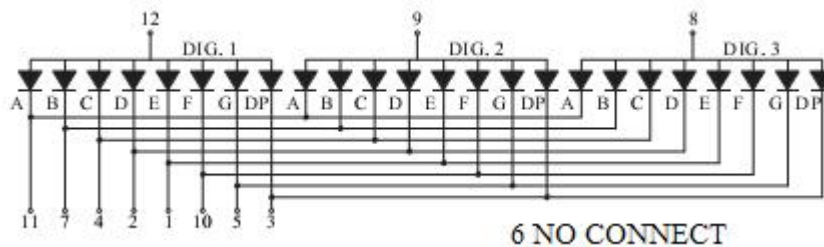

Wuxi Comput Electronics Co.,Ltd

Mail: Sales@compul.cn Web: www.compul.cn

Tel: 86 510 87359088 Fax: 86 510 87359268

Package Dimensions

CPS05636A/B

UNIT: MM(INCH) TOLERANCE: $\pm 0.25(0.01")$

Internal Circuit Diagram

05636A

05636B

Three Digits Displays Series