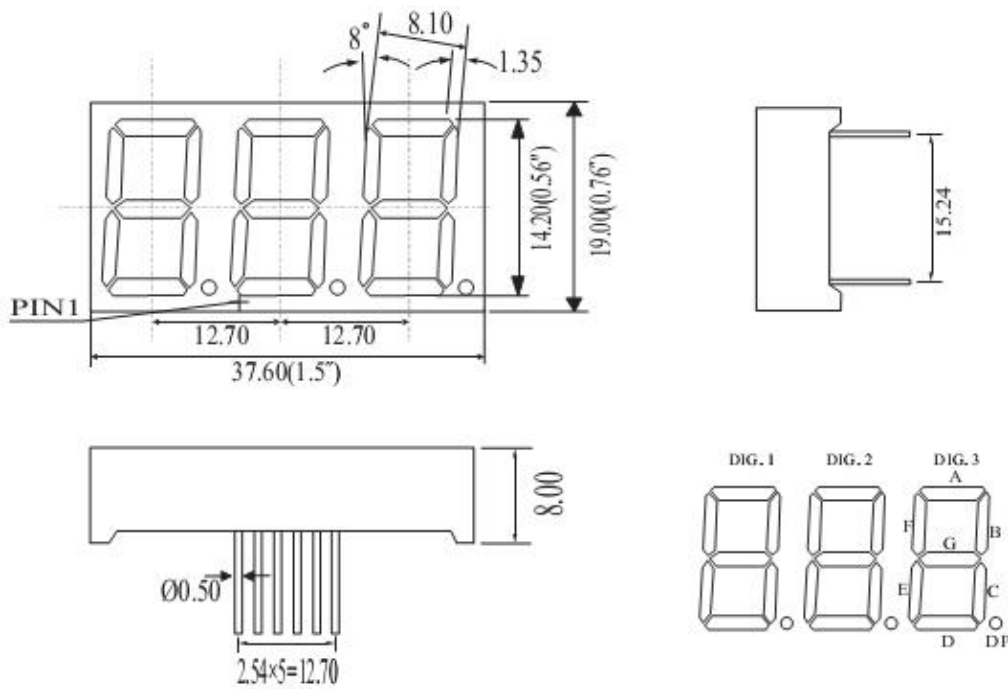

Wuxi Comput Electronics Co.,Ltd

Mail: Sales@compul.cn Web: www.compul.cn

Tel: 86 510 87359088 Fax: 86 510 87359268

Package Dimensions

CPS05636A/B

UNIT: MM(INCH) TOLERANCE: $\pm 0.25(0.01")$

Internal Circuit Diagram

05636A

05636B

Three Digits Displays Series