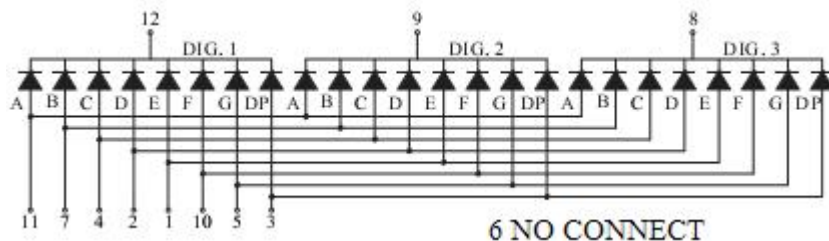

Wuxi Comput Electronics Co.,Ltd

Mail: Sales@compul.cn Web: www.compul.cn

Tel: 86 510 87359088 Fax: 86 510 87359268

Package Dimensions

CPS05636A/B

UNIT: MM(INCH) TOLERANCE: $\pm 0.25(0.01")$

Internal Circuit Diagram

05636A

05636B

Three Digits Displays Series