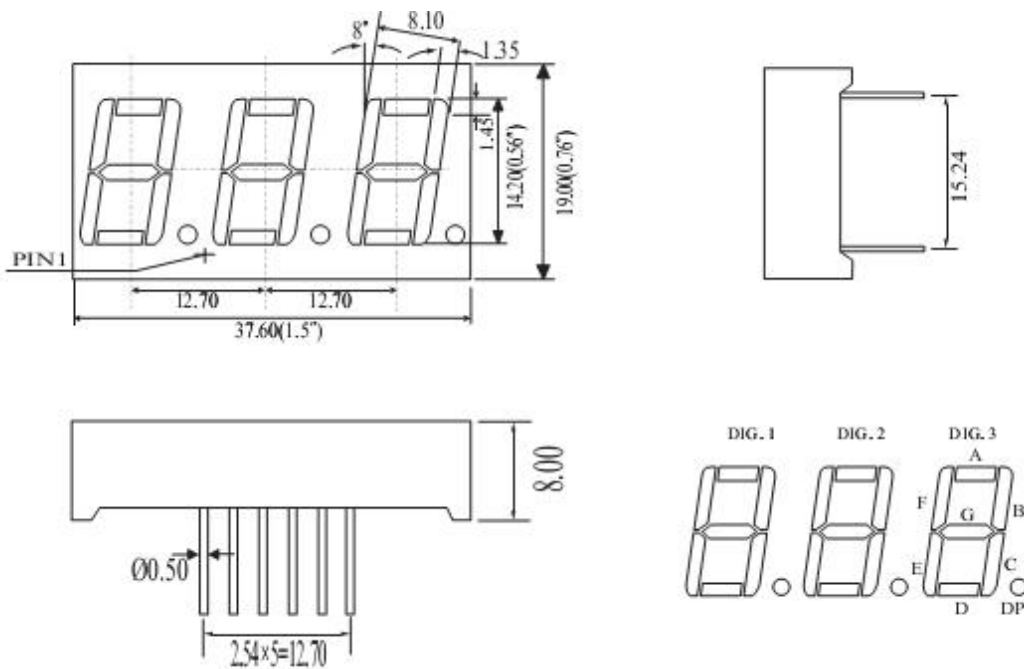

Wuxi Comput Electronics Co.,Ltd

Mail: Sales@compul.cn Web: www.compul.cn

Tel: 86 510 87359088 Fax: 86 510 87359268

Package Dimensions

CPS05631AB

UNIT: MM(INCH) TOLERANCE: $\pm 0.25(0.01)$ "

Internal Circuit Diagram

05631A

05631B

Three Digits Displays Series