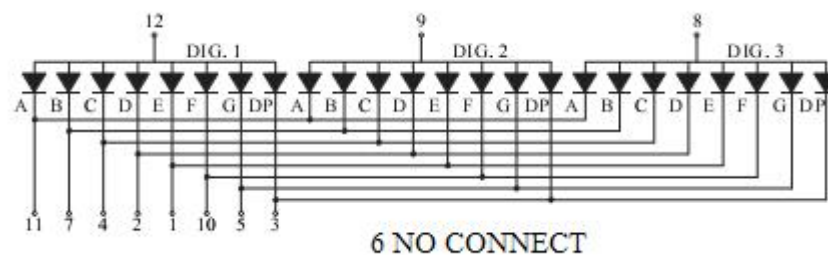

Wuxi Comput Electronics Co.,Ltd

Mail: Sales@compul.cn Web: www.compul.cn

Tel: 86 510 87359088 Fax: 86 510 87359268

Package Dimensions

CPS05631AB

UNIT: MM(INCH) TOLERANCE: $\pm 0.25(0.01)$ "

Internal Circuit Diagram

05631A

05631B

Three Digits Displays Series