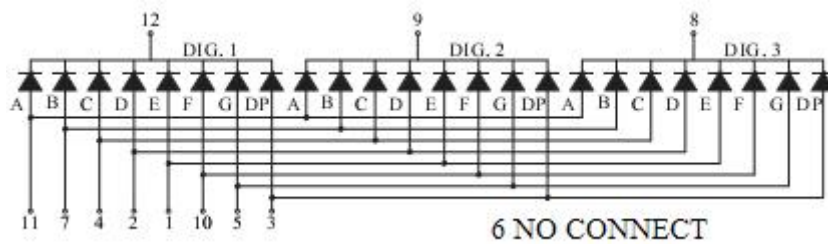

Wuxi Comput Electronics Co.,Ltd

Mail: Sales@compul.cn Web: www.compul.cn

Tel: 86 510 87359088 Fax: 86 510 87359268

Package Dimensions

CPS05631AB

UNIT: MM(INCH) TOLERANCE: $\pm 0.25(0.01)$ "

Internal Circuit Diagram