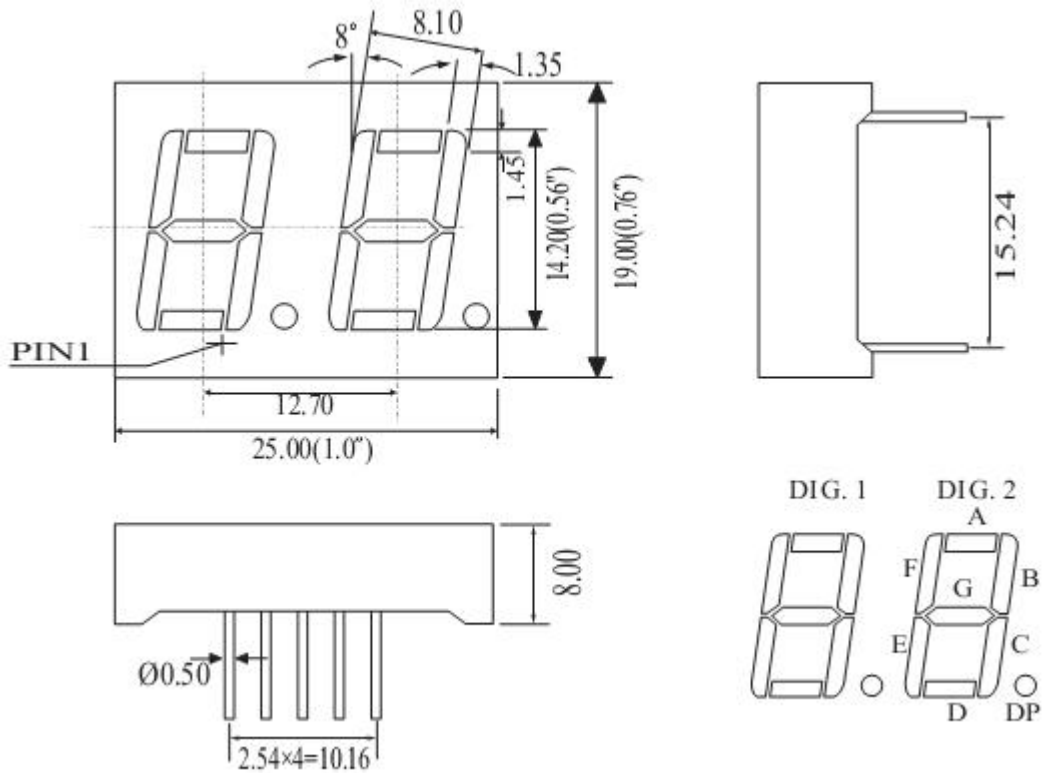

Wuxi Comput Electronics Co.,Ltd

Mail: Sales@compul.cn Web: www.compul.cn

Tel: 86 510 87359088 Fax: 86 510 87359268

Package Dimensions

CPS056210P

UNIT: MM(INCH) TOLERANCE: $\pm 0.25(0.01)$ "

Internal Circuit Diagram

56210

5621P

Dual Digitals Displays Series