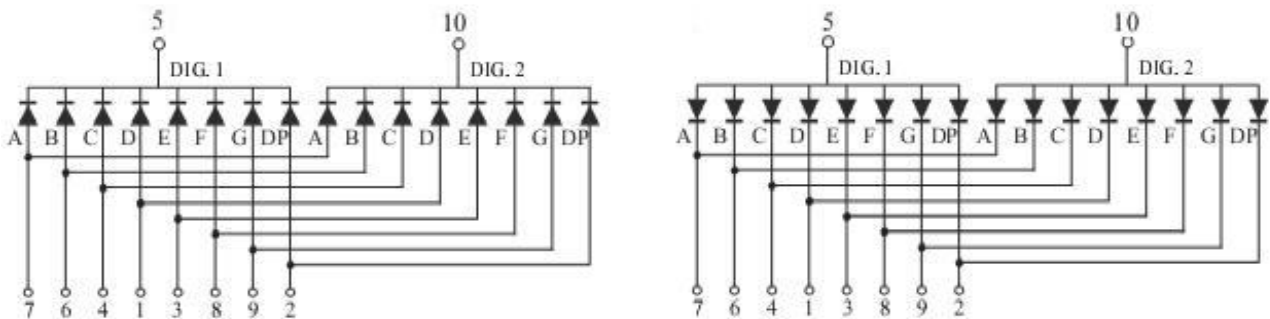

Wuxi Comput Electronics Co.,Ltd

Mail: Sales@compul.cn Web: www.compul.cn

Tel: 86 510 87359088 Fax: 86 510 87359268

Package Dimensions

CPS056210P

UNIT: MM(INCH) TOLERANCE: $\pm 0.25(0.01)$ "

Internal Circuit Diagram

56210

5621P

Dual Digitals Displays Series