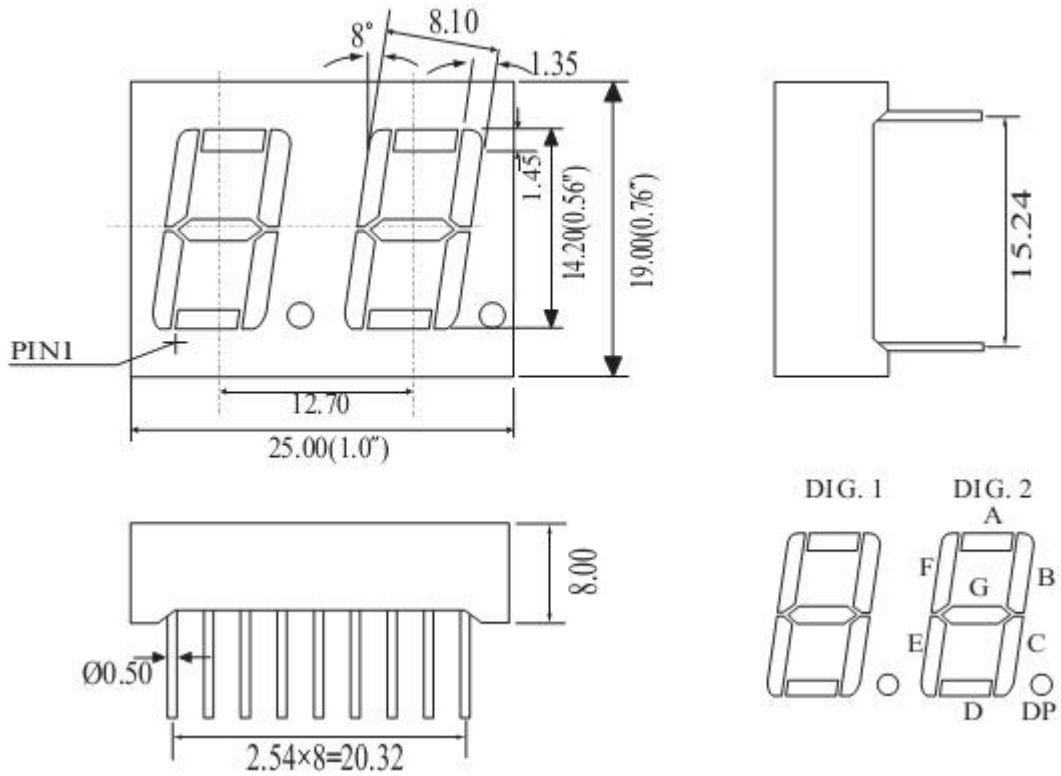

Wuxi Comput Electronics Co.,Ltd

Mail: Sales@compul.cn Web: www.compul.cn

Tel: 86 510 87359088 Fax: 86 510 87359268

Package Dimensions

CPS05621IJ

UNIT: MM(INCH) TOLERANCE: $\pm 0.25(0.01)$ "

Internal Circuit Diagram