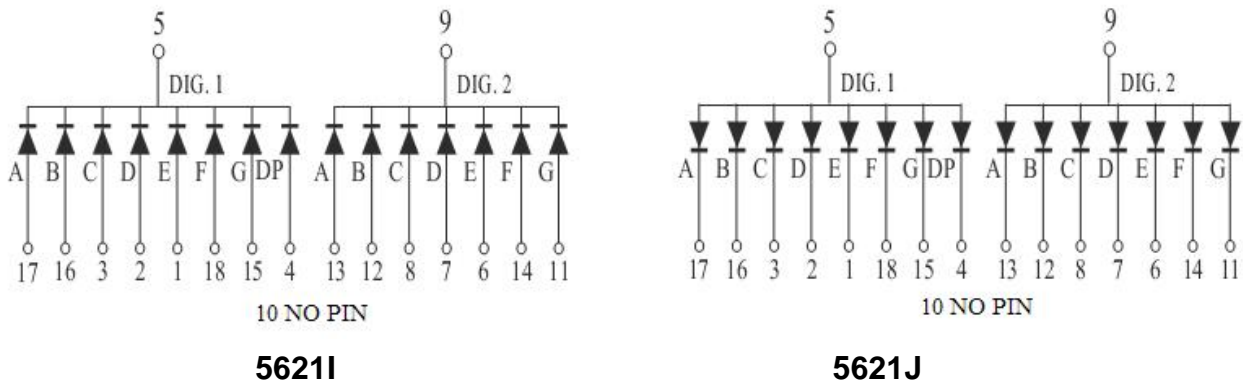

Wuxi Comput Electronics Co.,Ltd

Mail: Sales@compul.cn Web: www.compul.cn

Tel: 86 510 87359088 Fax: 86 510 87359268

Package Dimensions

CPS05621IJ

UNIT: MM(INCH) TOLERANCE: $\pm 0.25(0.01)$ "

Internal Circuit Diagram

Dual Digitals Displays Series