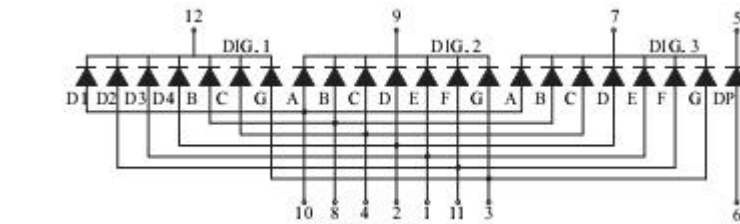

Wuxi Comput Electronics Co.,Ltd

Mail: Sales@compul.cn Web: www.compul.cn

Tel: 86 510 87359088 Fax: 86 510 87359268

Package Dimensions

CPS05232AB

UNIT: MM(INCH) TOLERANCE: $\pm 0.25(0.01")$

Internal Circuit Diagram

05232A

05232B

Three Digits Displays Series