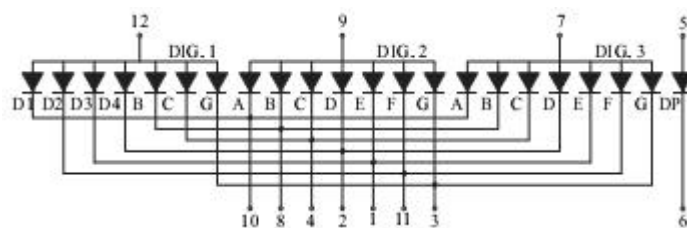

Wuxi Comput Electronics Co.,Ltd

Mail: Sales@compul.cn Web: www.compul.cn

Tel: 86 510 87359088 Fax: 86 510 87359268

Package Dimensions

CPS05232AB

UNIT: MM(INCH) TOLERANCE: $\pm 0.25(0.01")$

Internal Circuit Diagram

05232A

05232B

Three Digits Displays Series