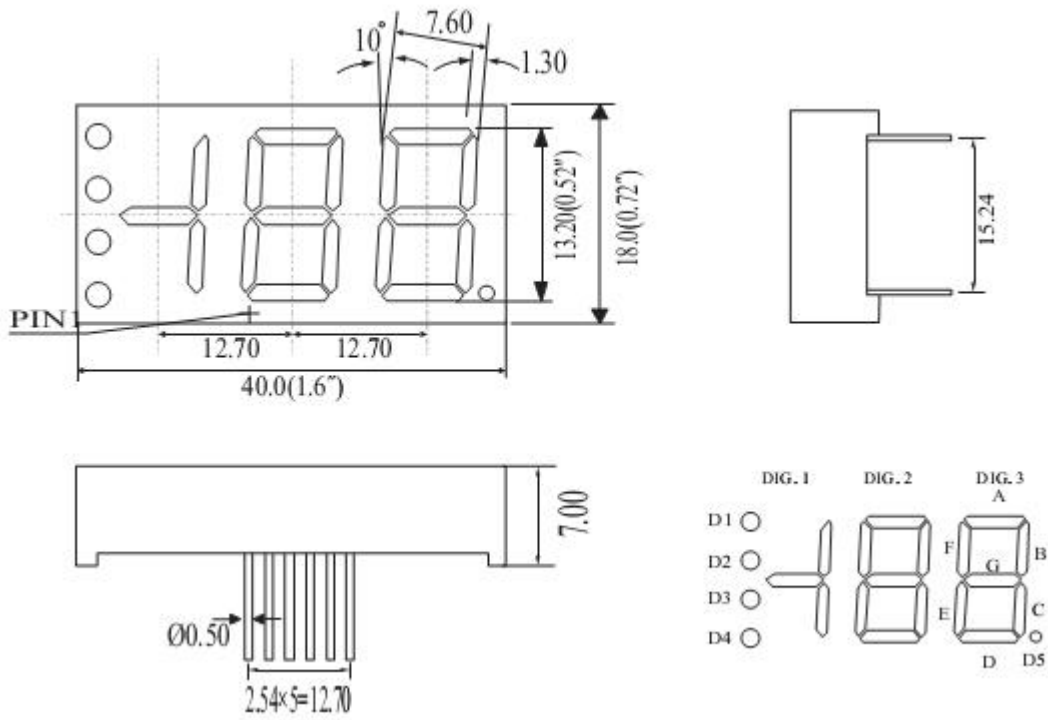

Wuxi Comput Electronics Co.,Ltd

Mail: Sales@compul.cn Web: www.compul.cn

Tel: 86 510 87359088 Fax: 86 510 87359268

Package Dimensions

CPS05232AB

UNIT: MM(INCH) TOLERANCE: $\pm 0.25(0.01")$

Internal Circuit Diagram

05232A

05232B

Three Digits Displays Series