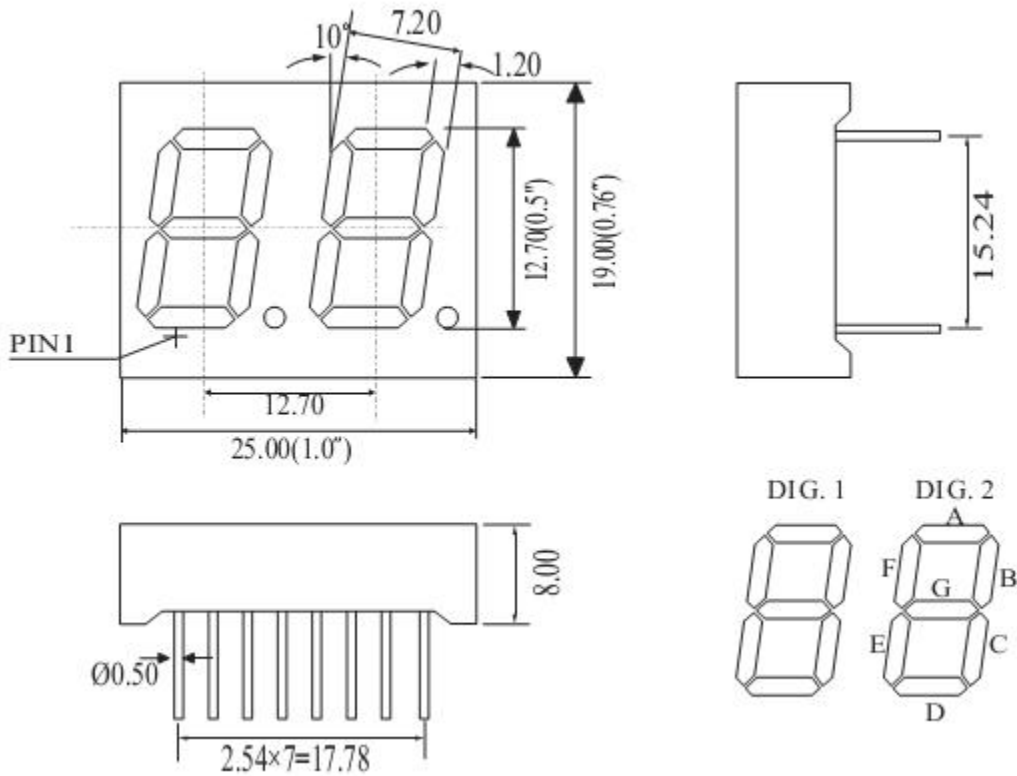

Wuxi Comput Electronics Co.,Ltd

Mail: Sales@compul.cn Web: www.compul.cn

Tel: 86 510 87359088 Fax: 86 510 87359268

Package Dimensions

CPS05022UV

UNIT: MM(INCH) TOLERANCE: $\pm 0.25(0.01)$ "

Internal Circuit Diagram