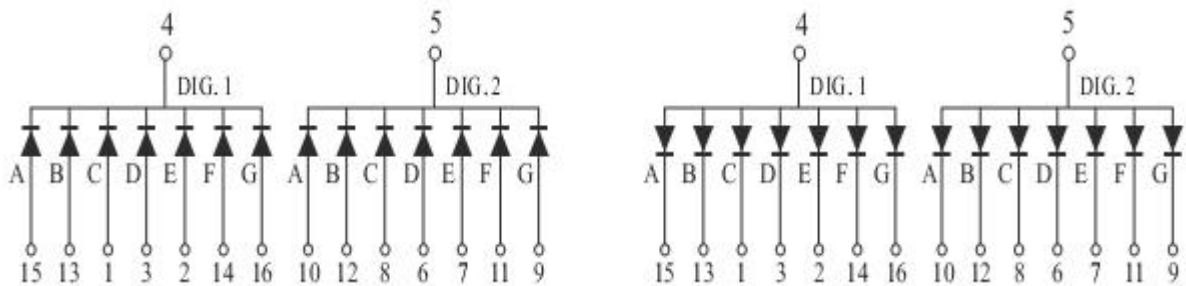

Wuxi Comput Electronics Co.,Ltd

Mail: Sales@compul.cn Web: www.compul.cn

Tel: 86 510 87359088 Fax: 86 510 87359268

Package Dimensions

CPS05022UV

UNIT: MM(INCH) TOLERANCE: $\pm 0.25(0.01)$ "

Internal Circuit Diagram

5022U

5022V

Dual Digitals Displays Series