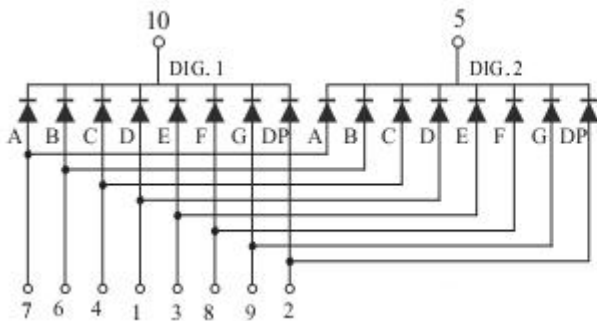

Wuxi Comput Electronics Co.,Ltd

Mail: Sales@compul.cn Web: www.compul.cn

Tel: 86 510 87359088 Fax: 86 510 87359268

Package Dimensions

CPS05022EF

UNIT: MM(INCH) TOLERANCE: $\pm 0.25(0.01\text{'})$

Internal Circuit Diagram