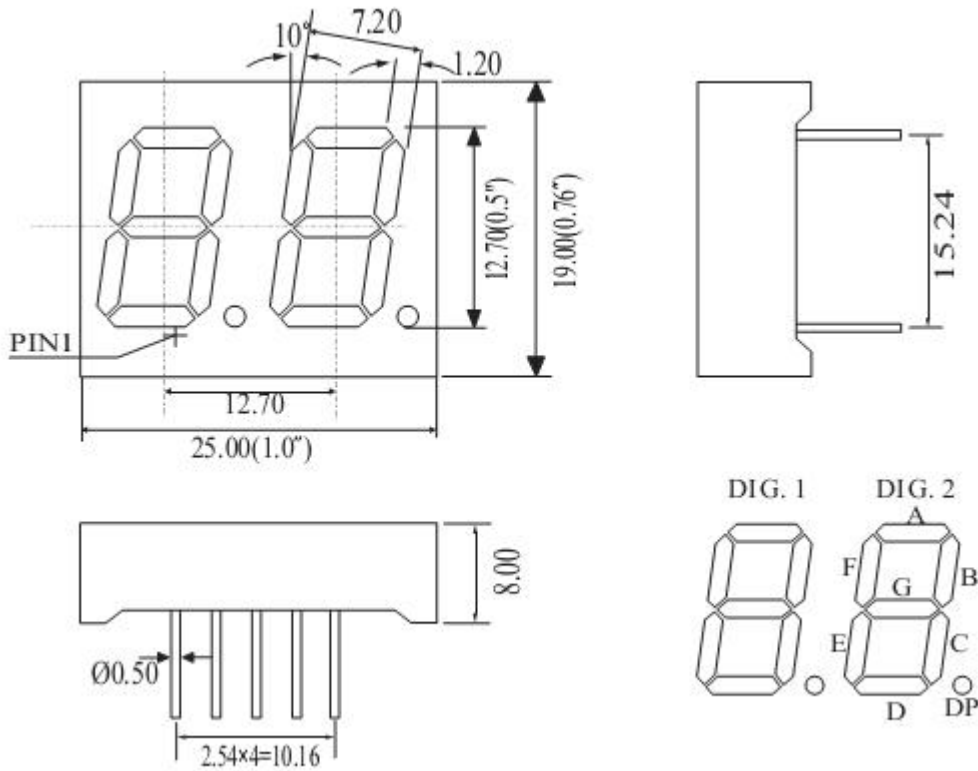

Wuxi Comput Electronics Co.,Ltd

Mail: Sales@compul.cn Web: www.compul.cn

Tel: 86 510 87359088 Fax: 86 510 87359268

Package Dimensions

CPS05022EF

UNIT: MM(INCH) TOLERANCE: $\pm 0.25(0.01\text{'})$

Internal Circuit Diagram