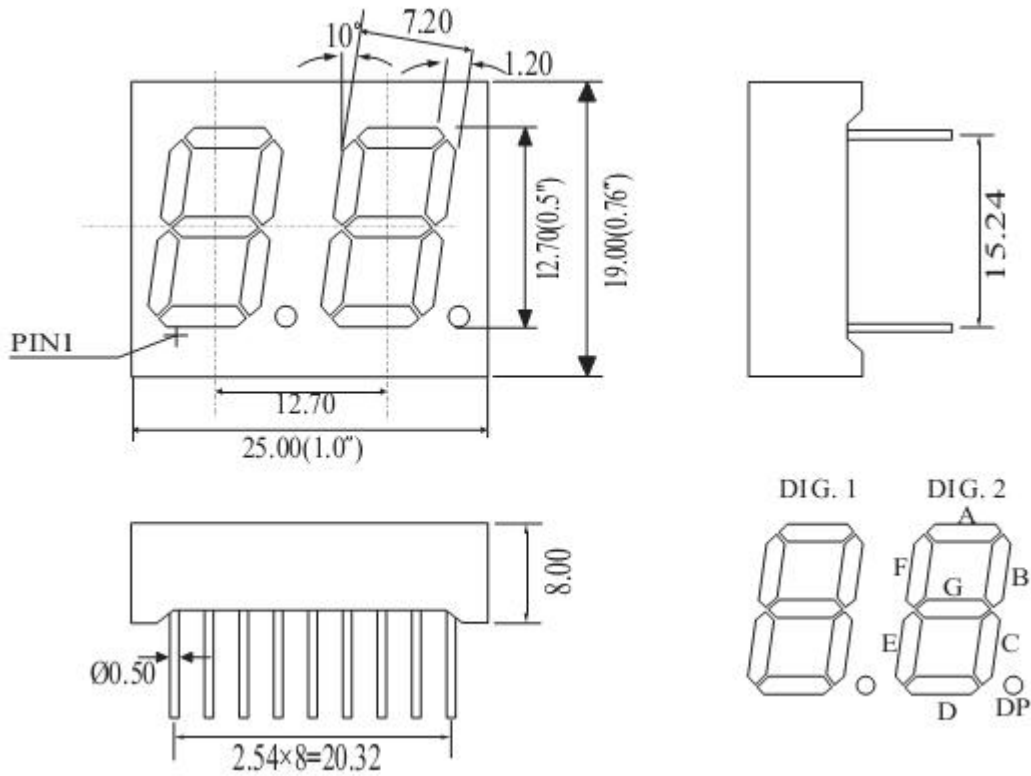

Wuxi Comput Electronics Co.,Ltd

Mail: Sales@compul.cn Web: www.compul.cn

Tel: 86 510 87359088 Fax: 86 510 87359268

Package Dimensions

CPS05022AB

UNIT: MM(INCH) TOLERANCE: ±0.25(0.01")

Internal Circuit Diagram

5022A

5022B

Dual Digitals Displays Series