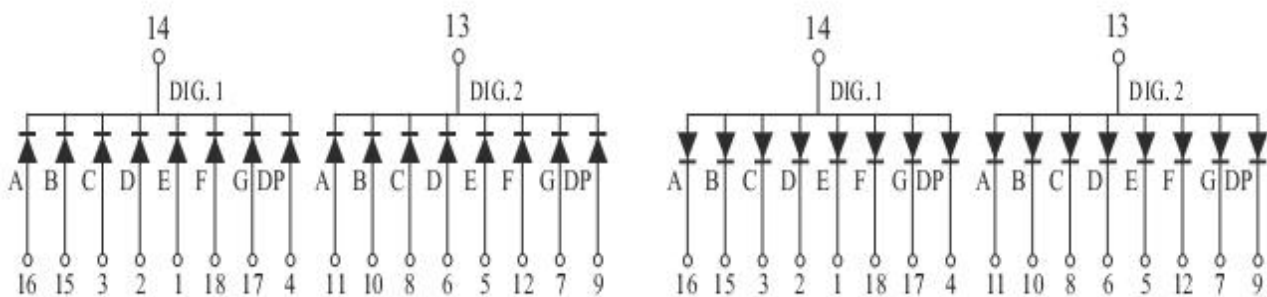

Wuxi Comput Electronics Co.,Ltd

Mail: Sales@compul.cn Web: www.compul.cn

Tel: 86 510 87359088 Fax: 86 510 87359268

Package Dimensions

CPS05022AB

UNIT: MM(INCH) TOLERANCE: ±0.25(0.01")

Internal Circuit Diagram

5022A

5022B

Dual Digitals Displays Series