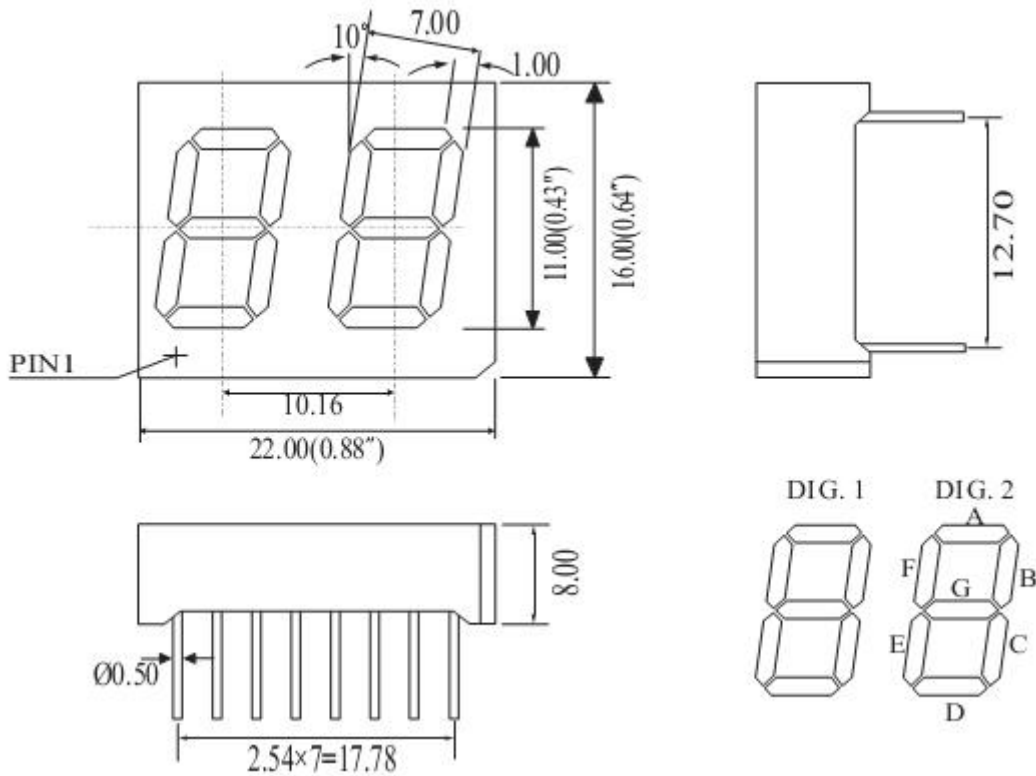

Wuxi Comput Electronics Co.,Ltd

Mail: Sales@compul.cn Web: www.compul.cn

Tel: 86 510 87359088 Fax: 86 510 87359268

Package Dimensions

CPS04322AB

UNIT: MM(INCH) TOLERANCE: ±0.25(0.01")

Internal Circuit Diagram