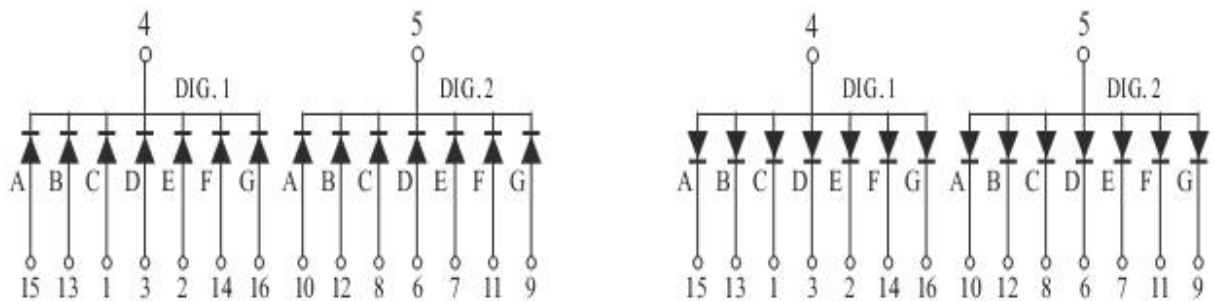

Wuxi Comput Electronics Co.,Ltd

Mail: Sales@compul.cn Web: www.compul.cn

Tel: 86 510 87359088 Fax: 86 510 87359268

Package Dimensions

CPS04322AB

UNIT: MM(INCH) TOLERANCE: ±0.25(0.01")

Internal Circuit Diagram