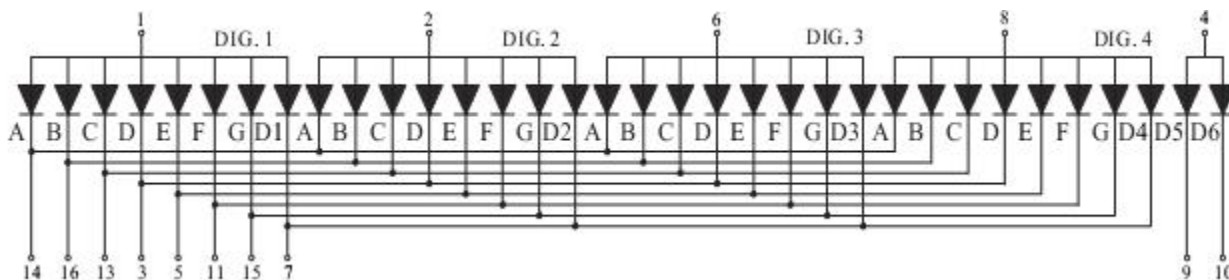

Wuxi Compul Electronics Co.,Ltd

Mail: Sales@compul.cn Web: www.compul.cn

Tel: 86 510 87359088 Fax: 86 510 87359268

Package Dimensions

CPS04041K/L

UNIT: MM(INCH) TOLERANCE: $\pm 0.25(0.01)$ "

Internal Circuit Diagram

04041K

04041L

Four Digits Displays Series