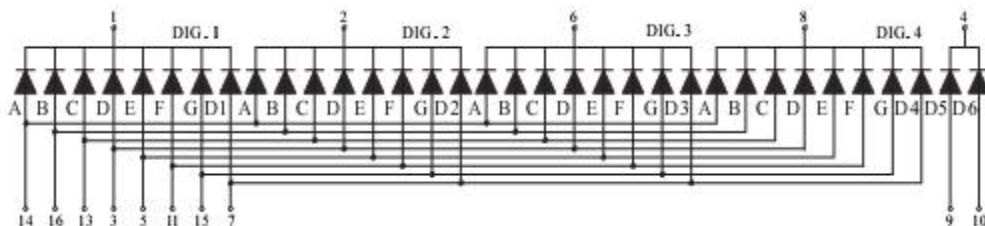

Wuxi Compul Electronics Co.,Ltd

Mail: Sales@compul.cn Web: www.compul.cn

Tel: 86 510 87359088 Fax: 86 510 87359268

Package Dimensions

CPS04041K/L

UNIT: MM(INCH) TOLERANCE: $\pm 0.25(0.01)$ "

Internal Circuit Diagram

04041K

04041L

Four Digits Displays Series