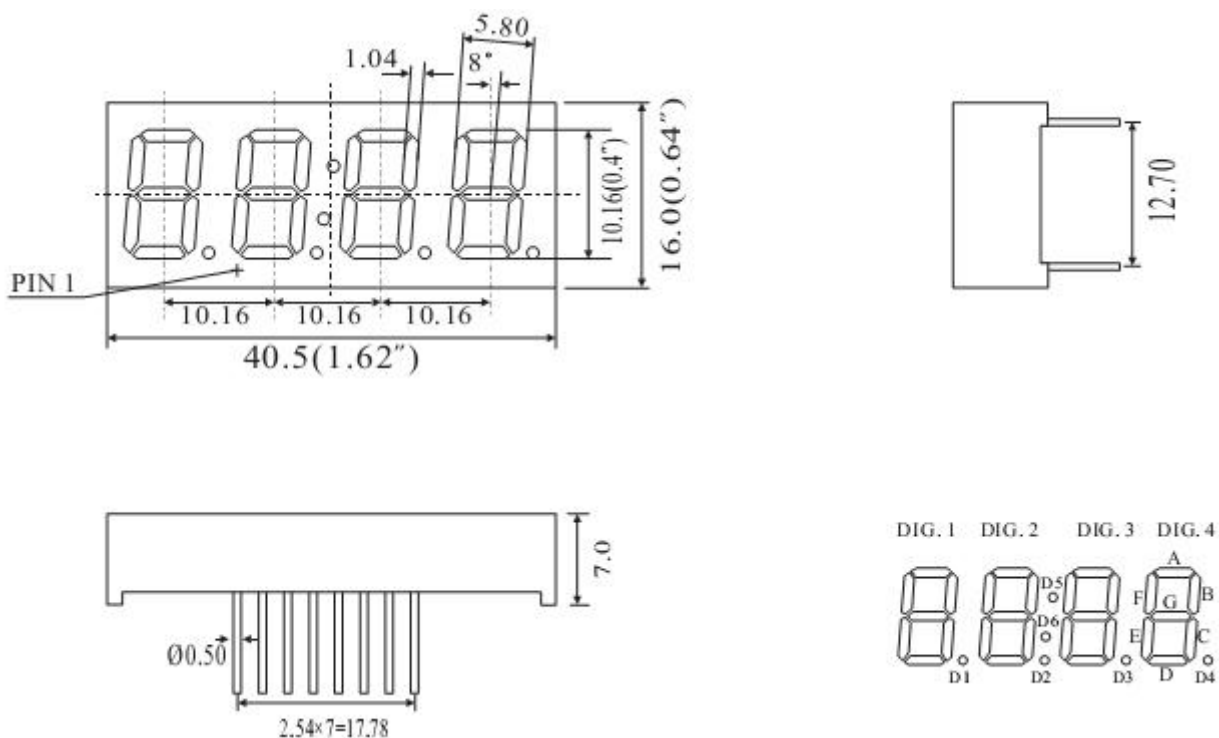

Wuxi Compul Electronics Co.,Ltd

Mail: Sales@compul.cn Web: www.compul.cn

Tel: 86 510 87359088 Fax: 86 510 87359268

Package Dimensions

CPS04041K/L

UNIT: MM(INCH) TOLERANCE: $\pm 0.25(0.01)$ "

Internal Circuit Diagram

04041K

04041L

Four Digits Displays Series