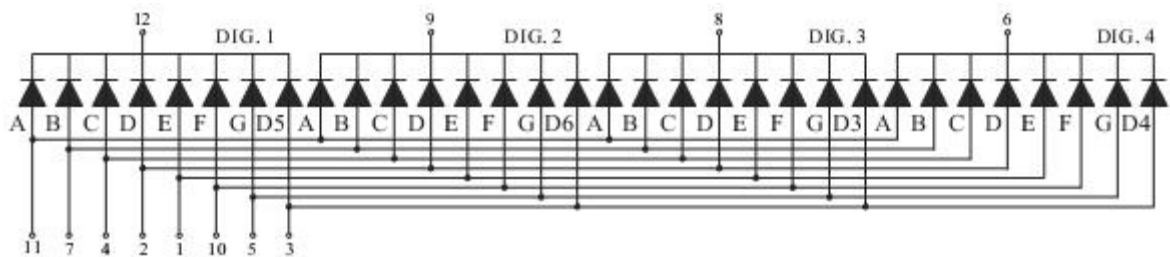

Wuxi Compul Electronics Co.,Ltd

Mail: Sales@compul.cn Web: www.compul.cn

Tel: 86 510 87359088 Fax: 86 510 87359268

Package Dimensions

CPS04041G/H

UNIT: MM(INCH) TOLERANCE: $\pm 0.25(0.01)$ "

Internal Circuit Diagram

04041G

04041H

Four Digits Displays Series