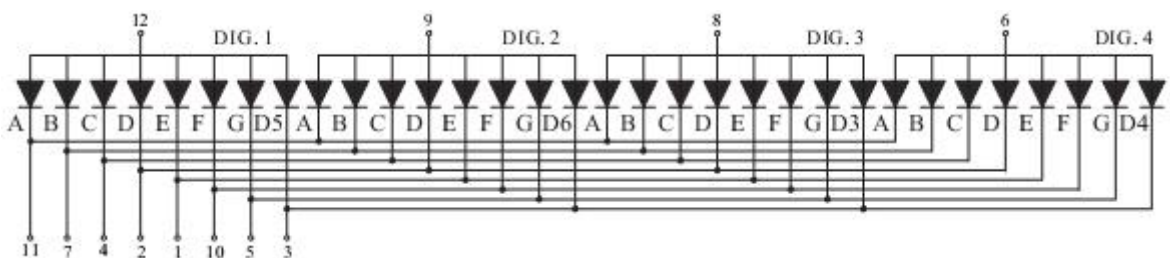

Wuxi Compul Electronics Co.,Ltd

Mail: Sales@compul.cn Web: www.compul.cn

Tel: 86 510 87359088 Fax: 86 510 87359268

Package Dimensions

CPS04041G/H

UNIT: MM(INCH) TOLERANCE: $\pm 0.25(0.01)$ "

Internal Circuit Diagram

04041G

04041H

Four Digits Displays Series