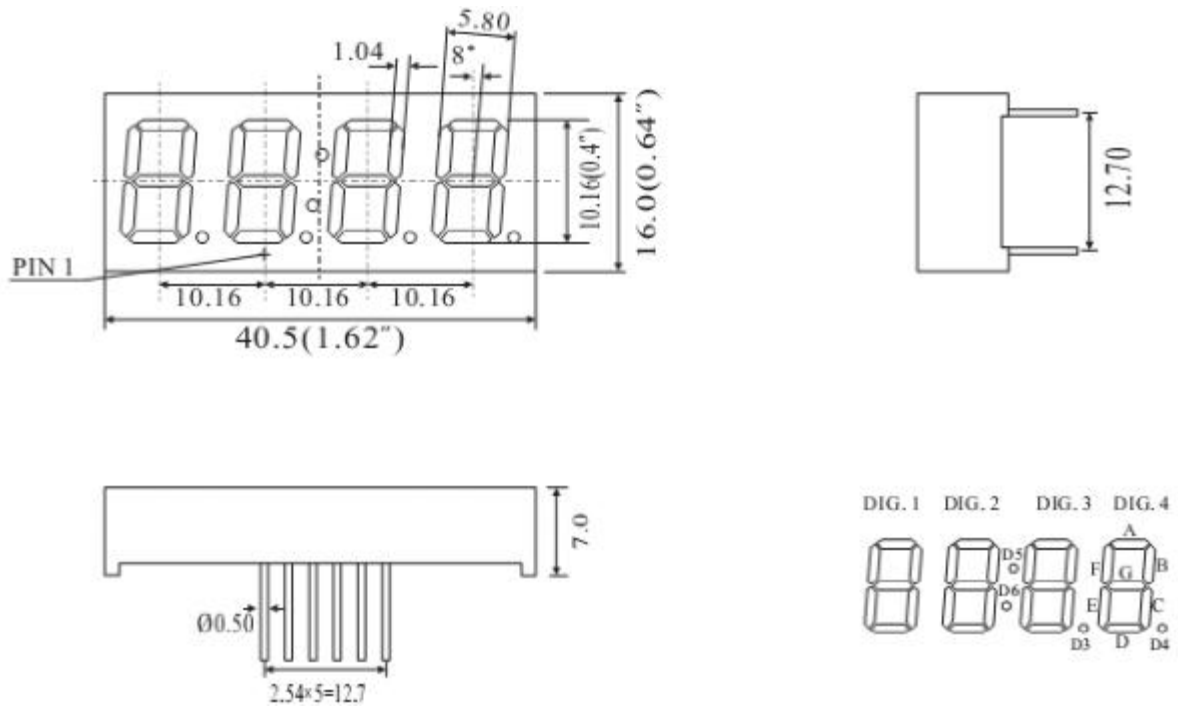

Wuxi Compul Electronics Co.,Ltd

Mail: Sales@compul.cn Web: www.compul.cn

Tel: 86 510 87359088 Fax: 86 510 87359268

Package Dimensions

CPS04041G/H

UNIT: MM(INCH) TOLERANCE: $\pm 0.25(0.01)$ "

Internal Circuit Diagram

04041G

04041H

Four Digits Displays Series