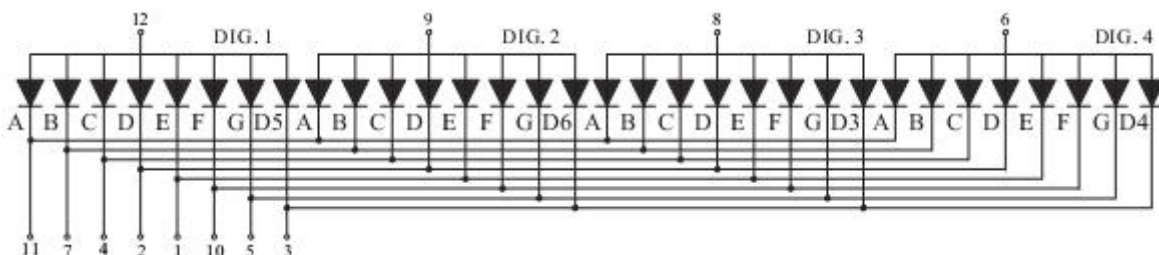

Wuxi Comput Electronics Co.,Ltd

Mail: Sales@compul.cn Web: www.compul.cn

Tel: 86 510 87359088 Fax: 86 510 87359268

Package Dimensions

CPS04041C/D

UNIT: MM(INCH) TOLERANCE: $\pm 0.25(0.01)$ "

Internal Circuit Diagram

04041C

Four Digits Displays Series