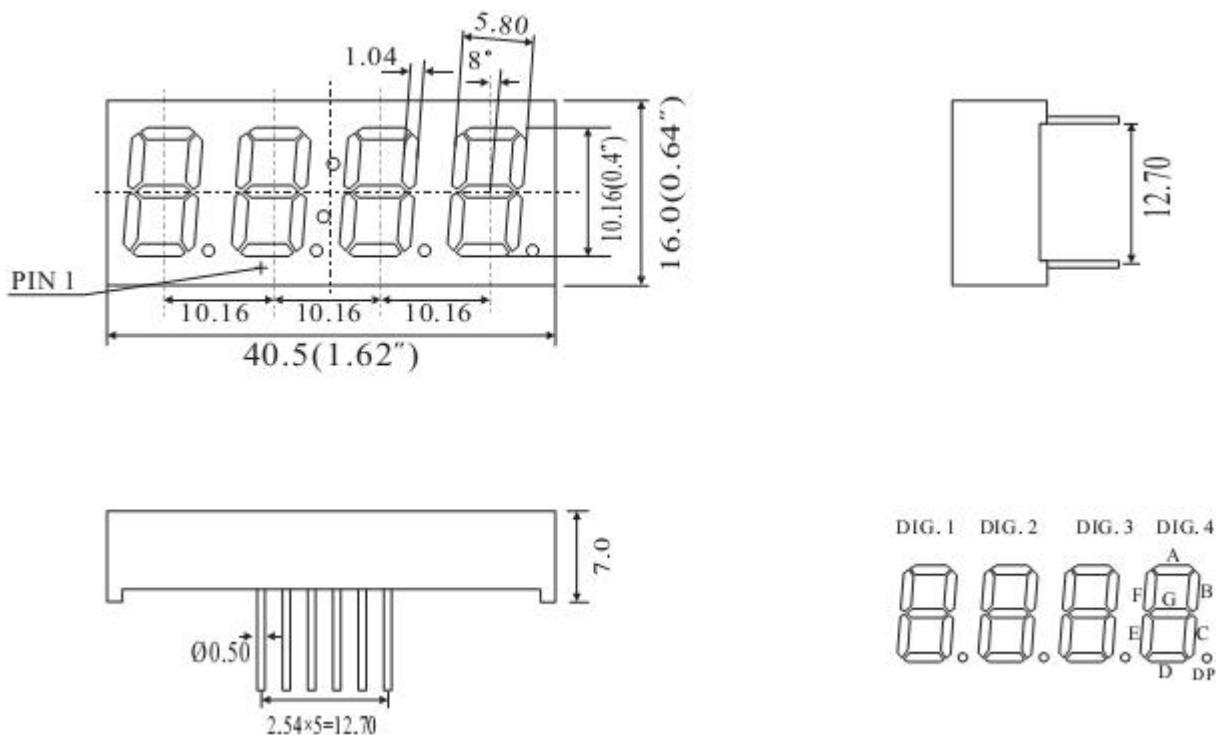

Wuxi Comput Electronics Co.,Ltd

Mail: Sales@compul.cn Web: www.compul.cn

Tel: 86 510 87359088 Fax: 86 510 87359268

Package Dimensions

CPS04041C/D

UNIT: MM(INCH) TOLERANCE: $\pm 0.25(0.01)$ "

Internal Circuit Diagram

04041C

Four Digits Displays Series