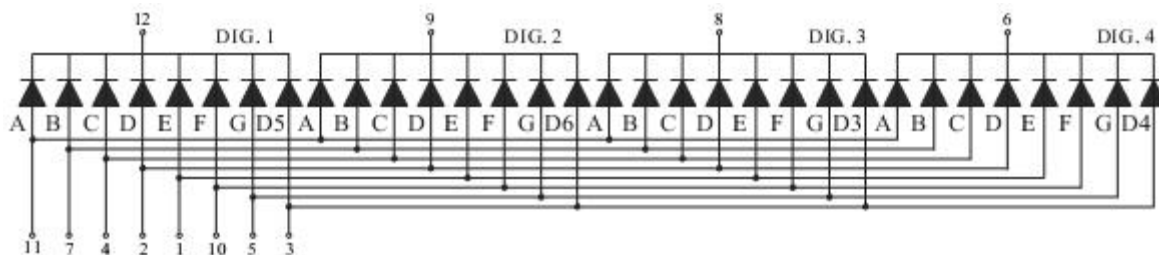

Wuxi Comput Electronics Co.,Ltd

Mail: Sales@compul.cn Web: www.compul.cn

Tel: 86 510 87359088 Fax: 86 510 87359268

Package Dimensions

CPS04041C/D

UNIT: MM(INCH) TOLERANCE: $\pm 0.25(0.01)$ "

Internal Circuit Diagram

04041C

Four Digits Displays Series