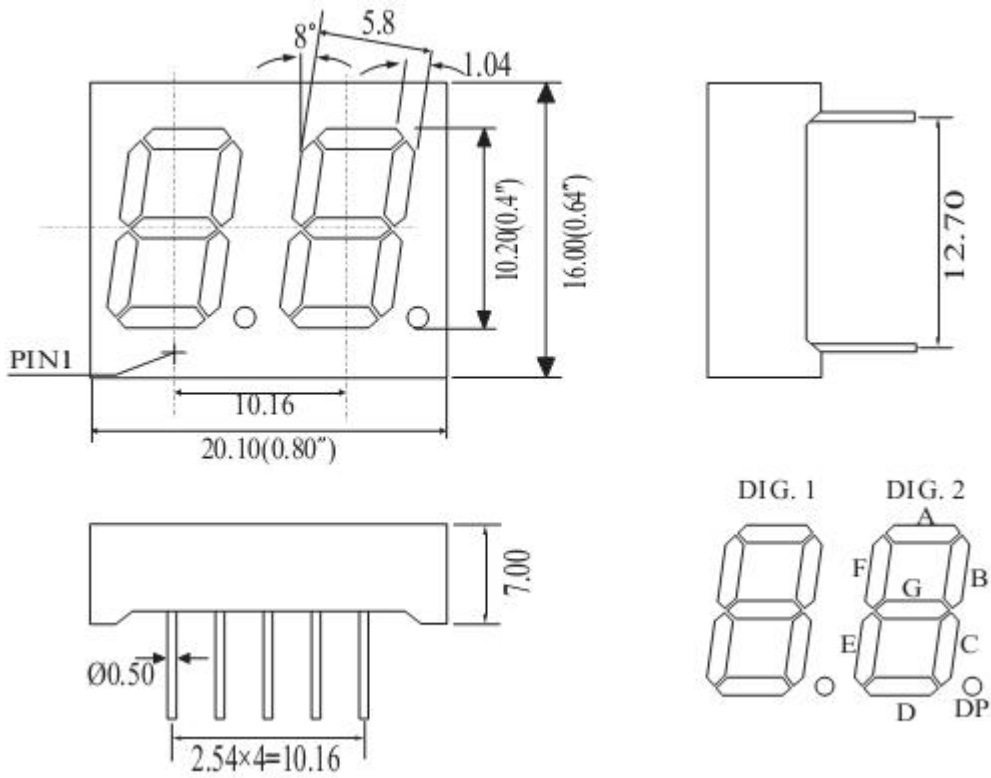

Wuxi Comput Electronics Co.,Ltd

Mail: Sales@compul.cn Web: www.compul.cn

Tel: 86 510 87359088 Fax: 86 510 87359268

Package Dimensions

CPS04021EF

UNIT: MM(INCH) TOLERANCE: $\pm 0.25(0.01)$ "

Internal Circuit Diagram