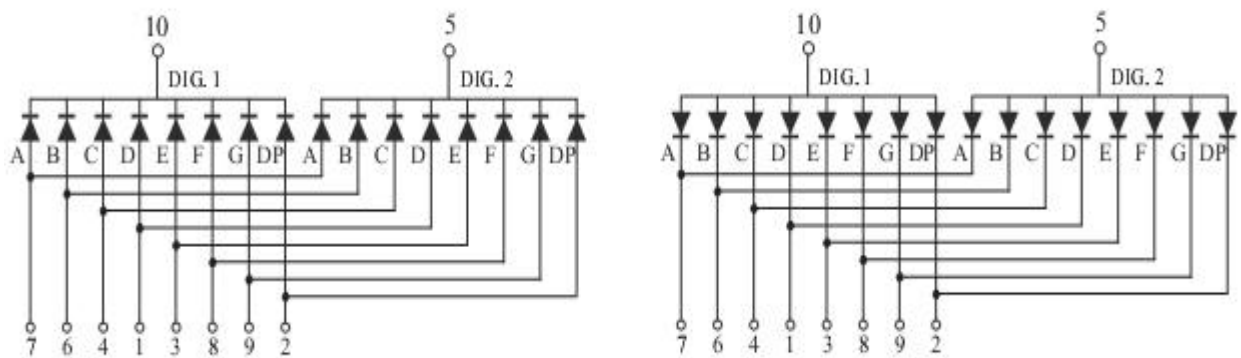

Wuxi Comput Electronics Co.,Ltd

Mail: Sales@compul.cn Web: www.compul.cn

Tel: 86 510 87359088 Fax: 86 510 87359268

Package Dimensions

CPS04021EF

UNIT: MM(INCH) TOLERANCE: $\pm 0.25(0.01)$ "

Internal Circuit Diagram