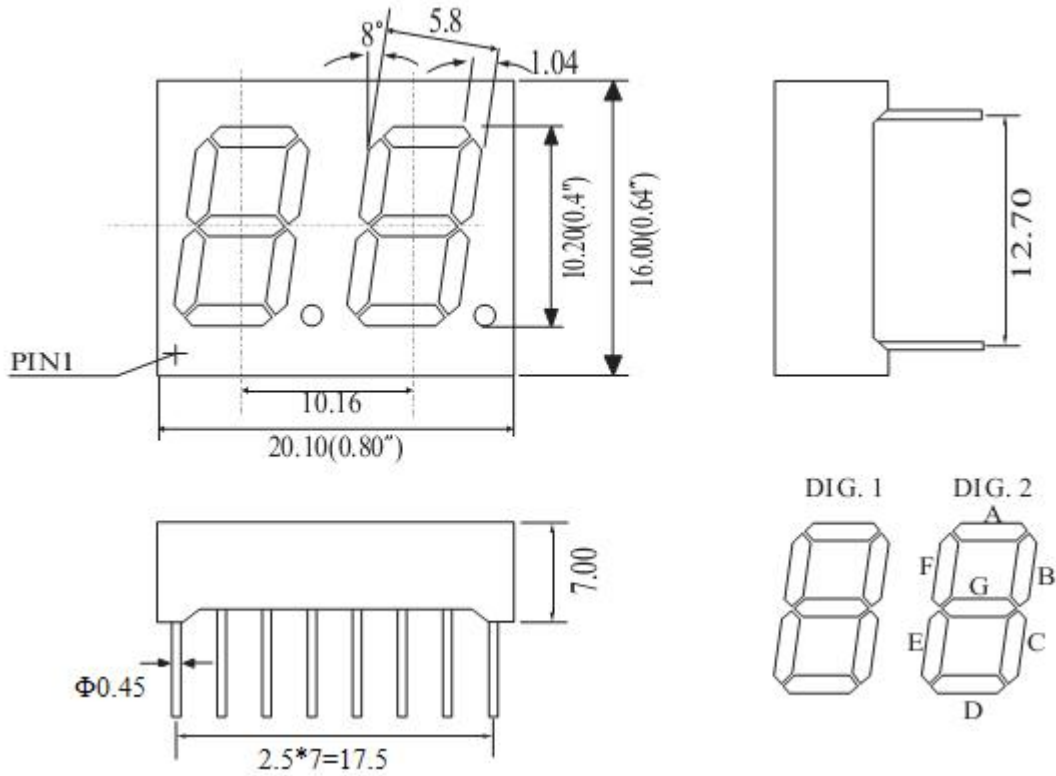

Wuxi Comput Electronics Co.,Ltd

Mail: Sales@compul.cn Web: www.compul.cn

Tel: 86 510 87359088 Fax: 86 510 87359268

Package Dimensions

CPS04021CD

UNIT: MM(INCH) TOLERANCE: ±0.25(0.01")

Internal Circuit Diagram