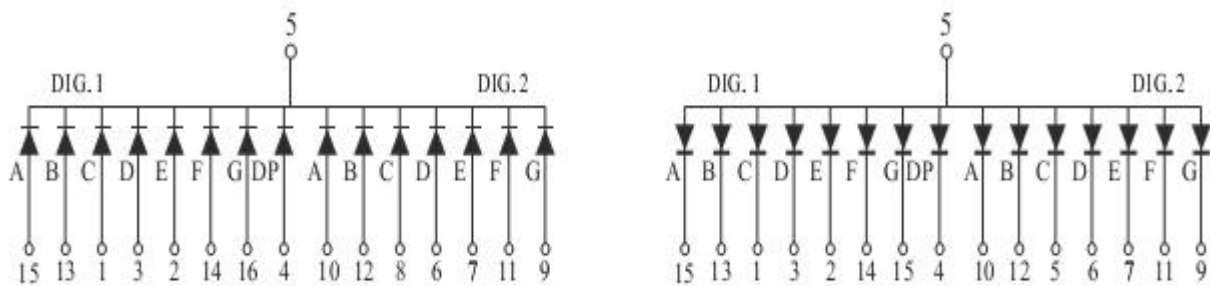

Wuxi Comput Electronics Co.,Ltd

Mail: Sales@compul.cn Web: www.compul.cn

Tel: 86 510 87359088 Fax: 86 510 87359268

Package Dimensions

CPS04021CD

UNIT: MM(INCH) TOLERANCE: ±0.25(0.01")

Internal Circuit Diagram

4021C

4021D

Dual Digitals Displays Series