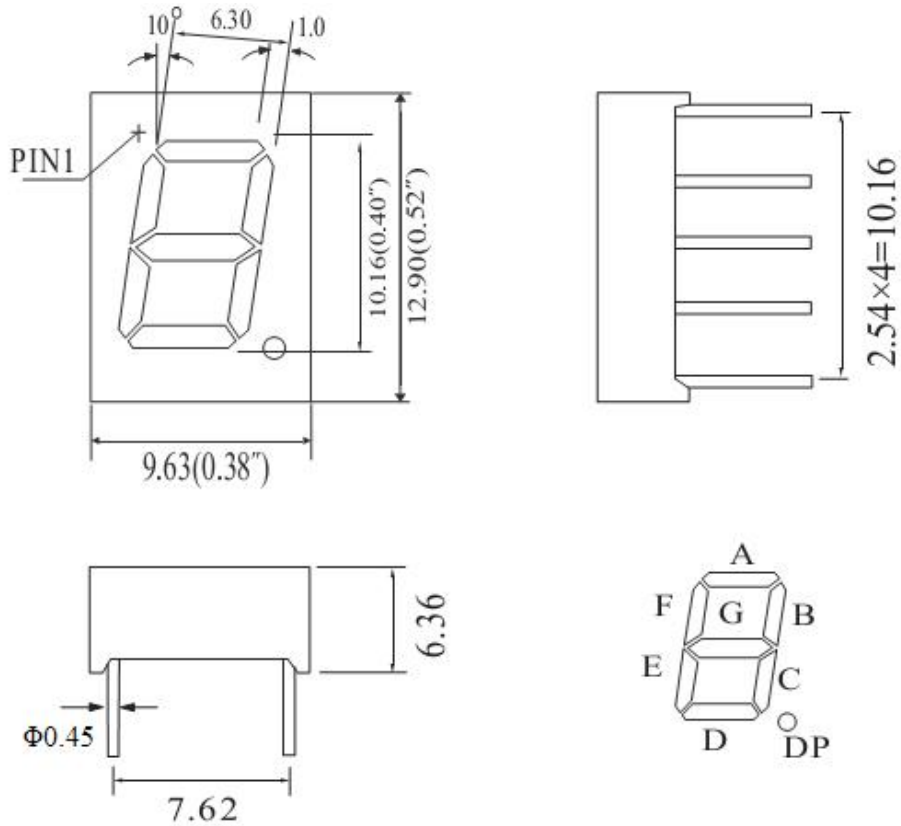

Wuxi Comput Electronics Co.,Ltd

Mail: Sales@compul.cn Web: www.compul.cn

Tel: 86 510 87359088 Fax: 86 510 87359268

Package Dimensions

CPS04013A

UNIT: MM(INCH) TOLERANCE: $\pm 0.25(0.01)$ "

Internal Circuit Diagram

04013A

Single Digital Displays Series