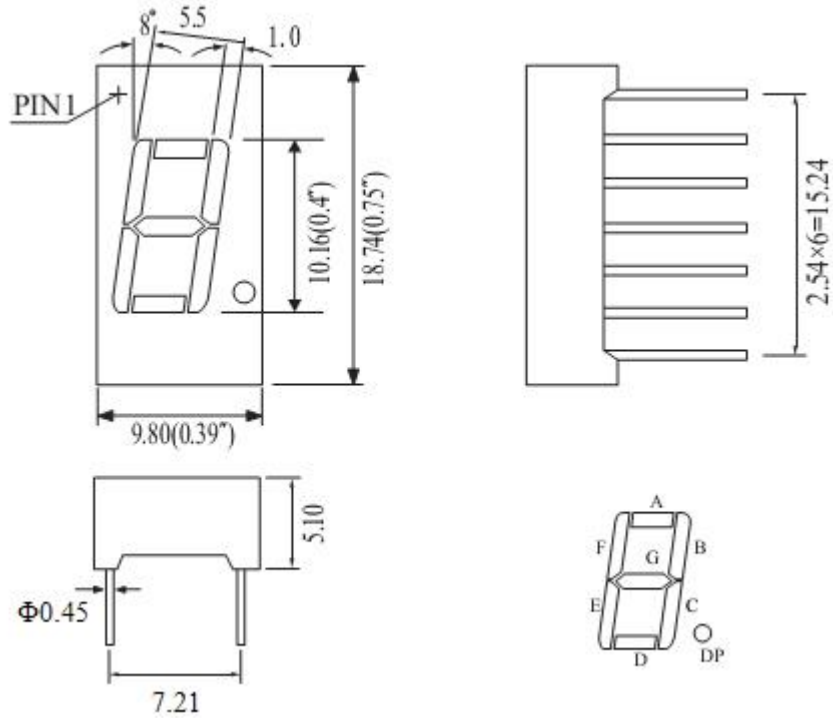

Wuxi Comput Electronics Co.,Ltd

Mail: Sales@compul.cn Web: www.compul.cn

Tel: 86 510 87359088 Fax: 86 510 87359268

Package Dimensions

CPS04012CD

UNIT: MM(INCH) TOLERANCE: $\pm 0.25(0.01)$ "

Internal Circuit Diagram