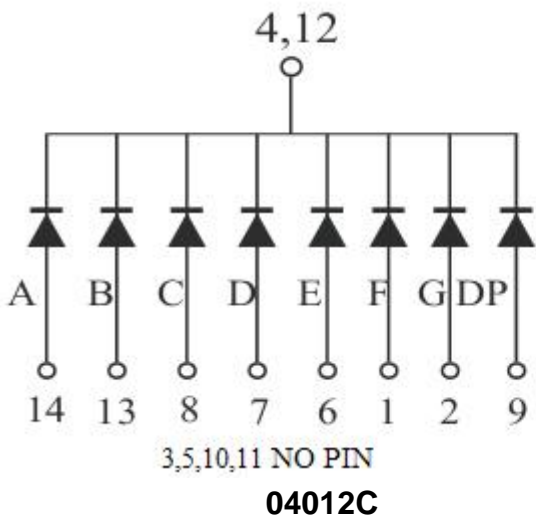

Wuxi Comput Electronics Co.,Ltd

Mail: Sales@compul.cn Web: www.compul.cn

Tel: 86 510 87359088 Fax: 86 510 87359268

Package Dimensions

CPS04012CD

UNIT: MM(INCH) TOLERANCE: $\pm 0.25(0.01)$ "

Internal Circuit Diagram

Single Digital Displays Series