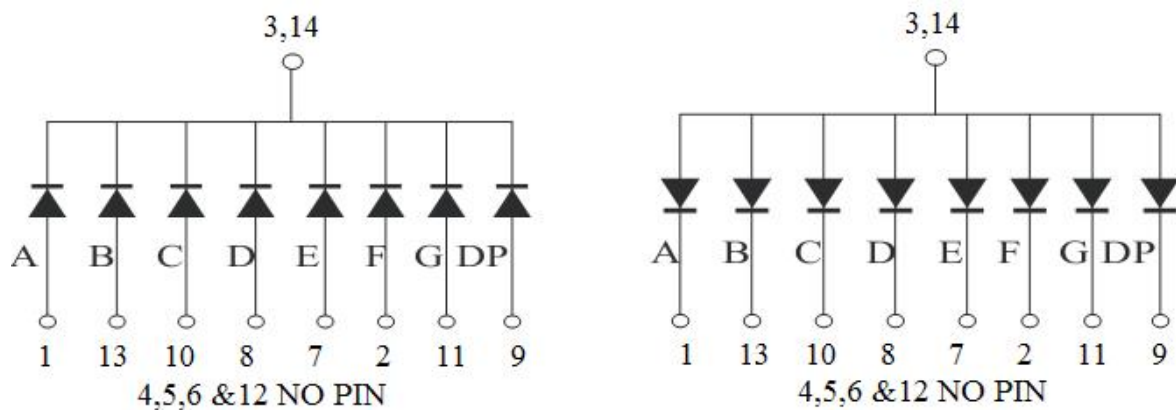

Wuxi Comput Electronics Co.,Ltd

Mail: Sales@compul.cn Web: www.compul.cn

Tel: 86 510 87359088 Fax: 86 510 87359268

Package Dimensions

CPS04012AB

UNIT: MM(INCH) TOLERANCE: ±0.25(0.01")

Internal Circuit Diagram

04012A

04012B

Single Digital Displays Series