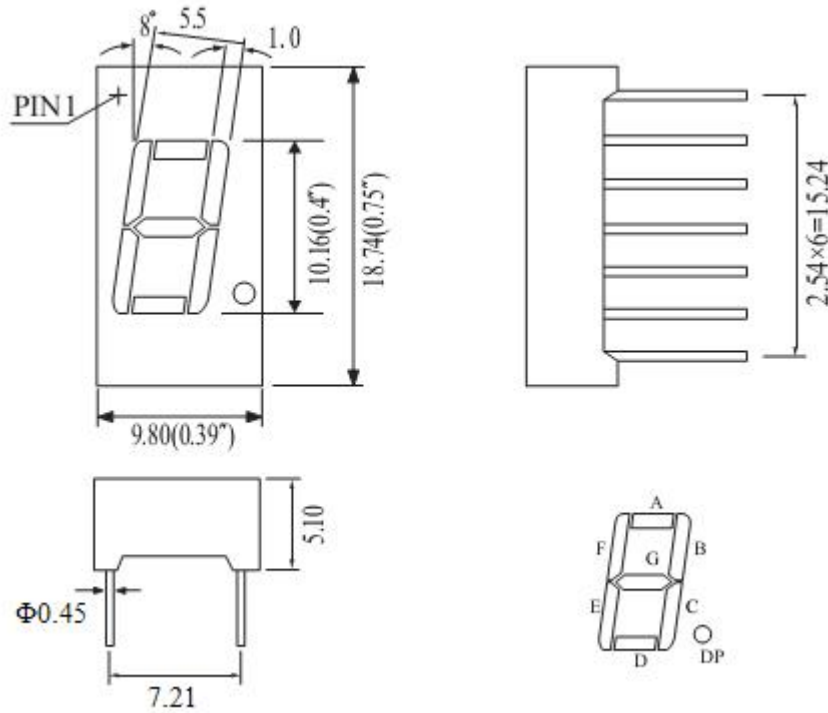

Wuxi Comput Electronics Co.,Ltd

Mail: Sales@compul.cn Web: www.compul.cn

Tel: 86 510 87359088 Fax: 86 510 87359268

Package Dimensions

CPS04012AB

UNIT: MM(INCH) TOLERANCE: ±0.25(0.01")

Internal Circuit Diagram

04012A

04012B

Single Digital Displays Series