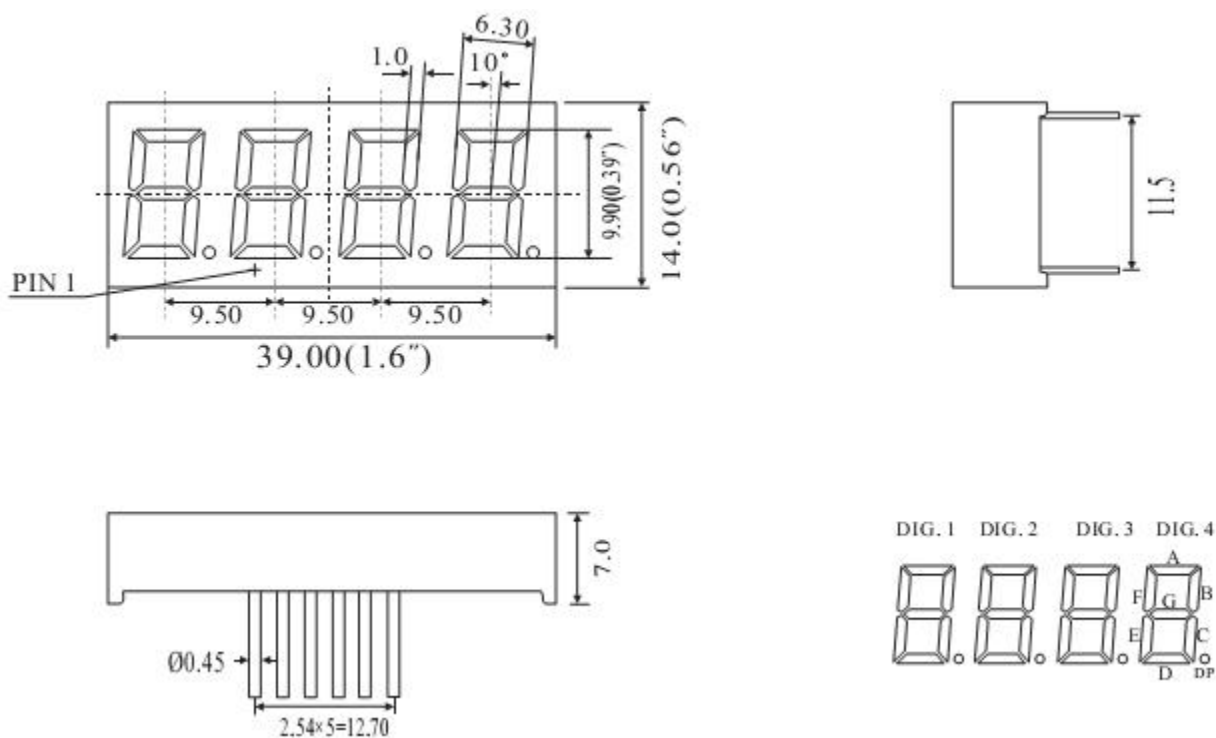

Wuxi Compul Electronics Co.,Ltd

Mail: Sales@compul.cn Web: www.compul.cn

Tel: 86 510 87359088 Fax: 86 510 87359268

Package Dimensions

CPS03943A/B

UNIT: MM(INCH) TOLERANCE: $\pm 0.25(0.01)$ "

Internal Circuit Diagram

03943A

03943B

Four Digits Displays Series