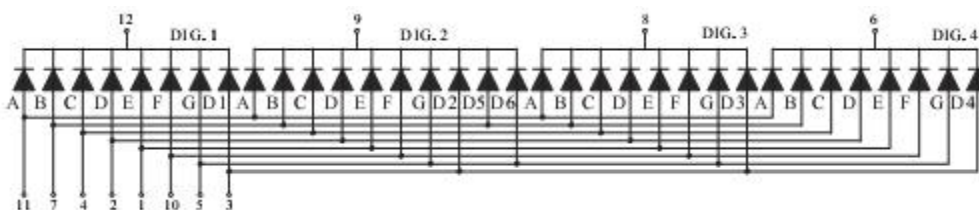

Wuxi Compul Electronics Co.,Ltd

Mail: Sales@compul.cn Web: www.compul.cn

Tel: 86 510 87359088 Fax: 86 510 87359268

Package Dimensions

CPS03943A/B

UNIT: MM(INCH) TOLERANCE: $\pm 0.25(0.01)$ "

Internal Circuit Diagram

03943A

03943B

Four Digits Displays Series