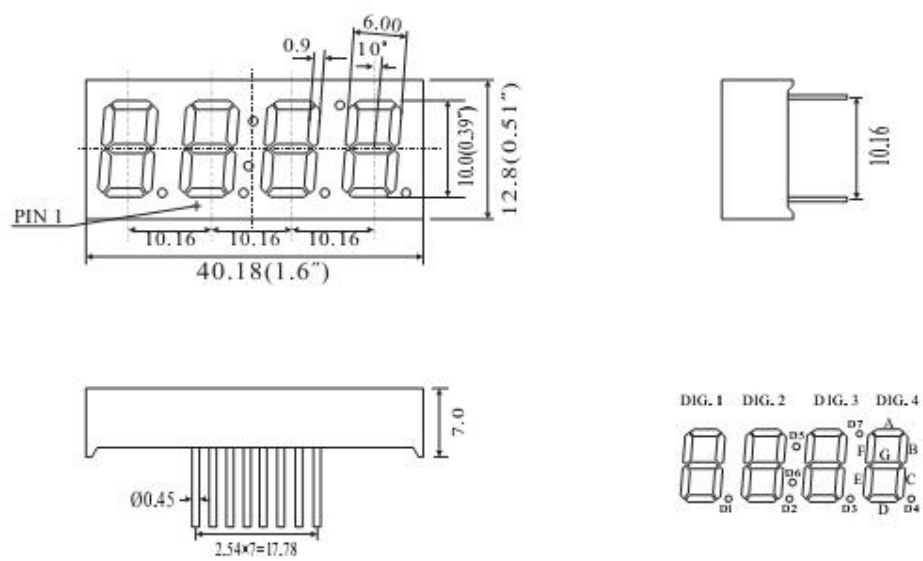

Wuxi Comput Electronics Co.,Ltd

Mail: Sales@compul.cn Web: www.compul.cn
 Tel: 86 510 87359088 Fax: 86 510 87359268

Package Dimensions

CPS03942E/F

UNIT: MM(INCH) TOLERANCE: ±0.25(0.01")

Internal Circuit Diagram

03942E

03942F

9, 10, 12 NO CONNECT

Four Digits Displays Series