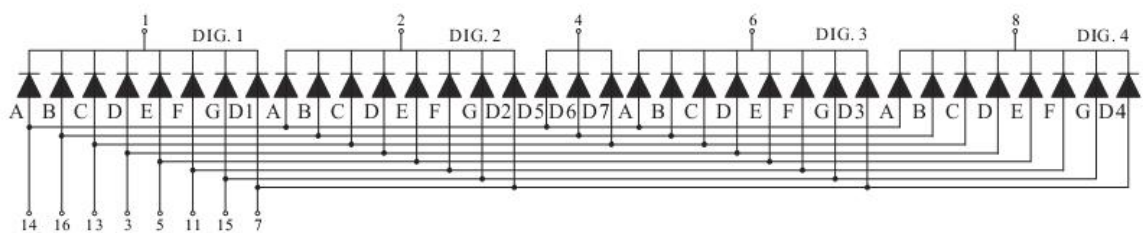

Wuxi Comput Electronics Co.,Ltd

Mail: Sales@compul.cn Web: www.compul.cn
 Tel: 86 510 87359088 Fax: 86 510 87359268

Package Dimensions

CPS03942E/F

UNIT: MM(INCH) TOLERANCE: ±0.25(0.01")

Internal Circuit Diagram

03942E

03942F

9, 10, 12 NO CONNECT

Four Digits Displays Series