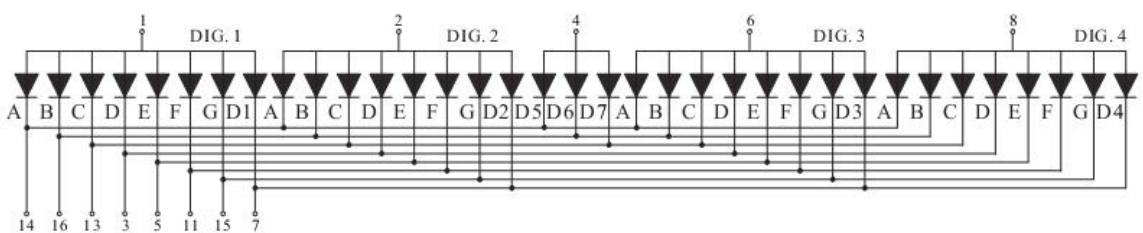

Wuxi Comput Electronics Co.,Ltd

Mail: Sales@compul.cn Web: www.compul.cn
 Tel: 86 510 87359088 Fax: 86 510 87359268

Package Dimensions

CPS03942E/F

UNIT: MM(INCH) TOLERANCE: ±0.25(0.01")

Internal Circuit Diagram

03942E

03942F

9, 10, 12 NO CONNECT

Four Digits Displays Series