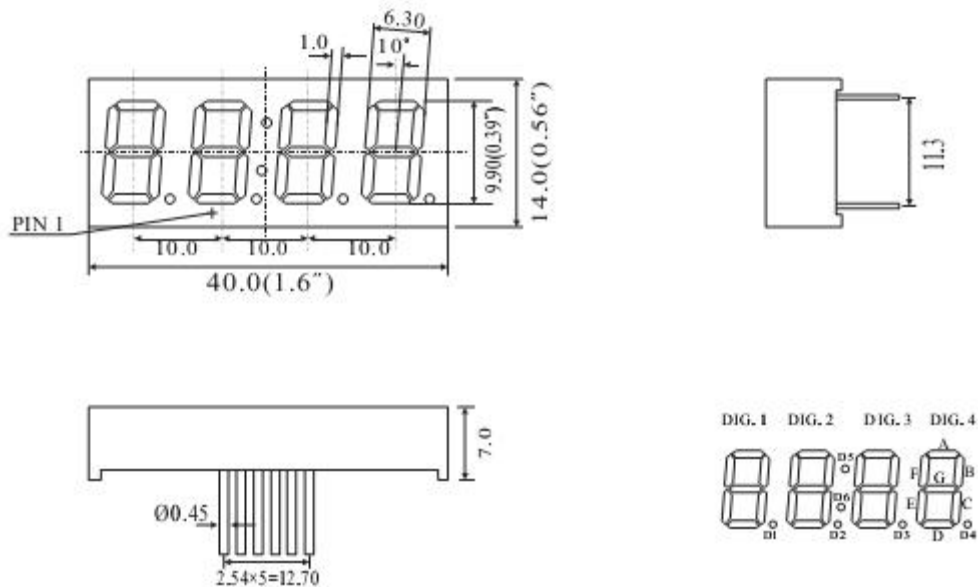

Wuxi Comput Electronics Co.,Ltd

Mail: Sales@compul.cn Web: www.compul.cn

Tel: 86 510 87359088 Fax: 86 510 87359268

Package Dimensions

CPS03941I/J

UNIT: MM(INCH) TOLERANCE: $\pm 0.25(0.01)$ "

Internal Circuit Diagram

03941I

03941J

Four Digits Displays Series