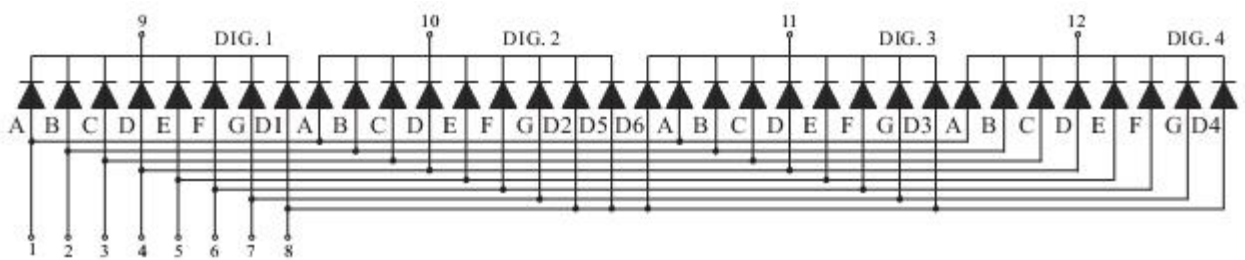

Wuxi Comput Electronics Co.,Ltd

Mail: Sales@compul.cn Web: www.compul.cn

Tel: 86 510 87359088 Fax: 86 510 87359268

Package Dimensions

CPS03941I/J

UNIT: MM(INCH) TOLERANCE: $\pm 0.25(0.01)$ "

Internal Circuit Diagram

03941I

03941J

Four Digits Displays Series