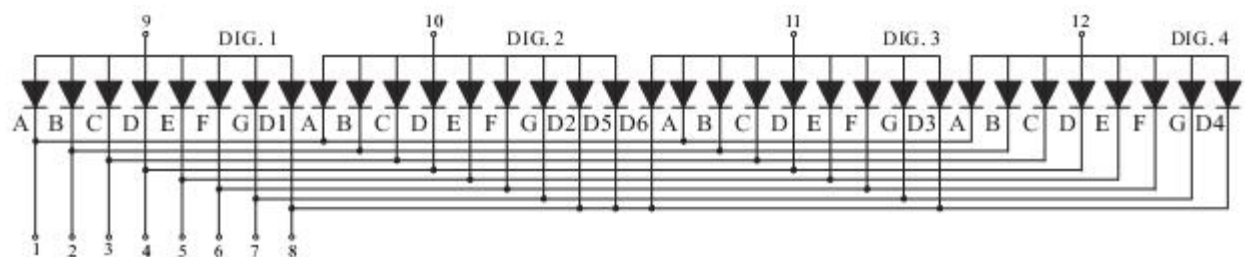

Wuxi Comput Electronics Co.,Ltd

Mail: Sales@compul.cn Web: www.compul.cn

Tel: 86 510 87359088 Fax: 86 510 87359268

Package Dimensions

CPS03941I/J

UNIT: MM(INCH) TOLERANCE: $\pm 0.25(0.01)$ "

Internal Circuit Diagram

03941I

03941J

Four Digits Displays Series