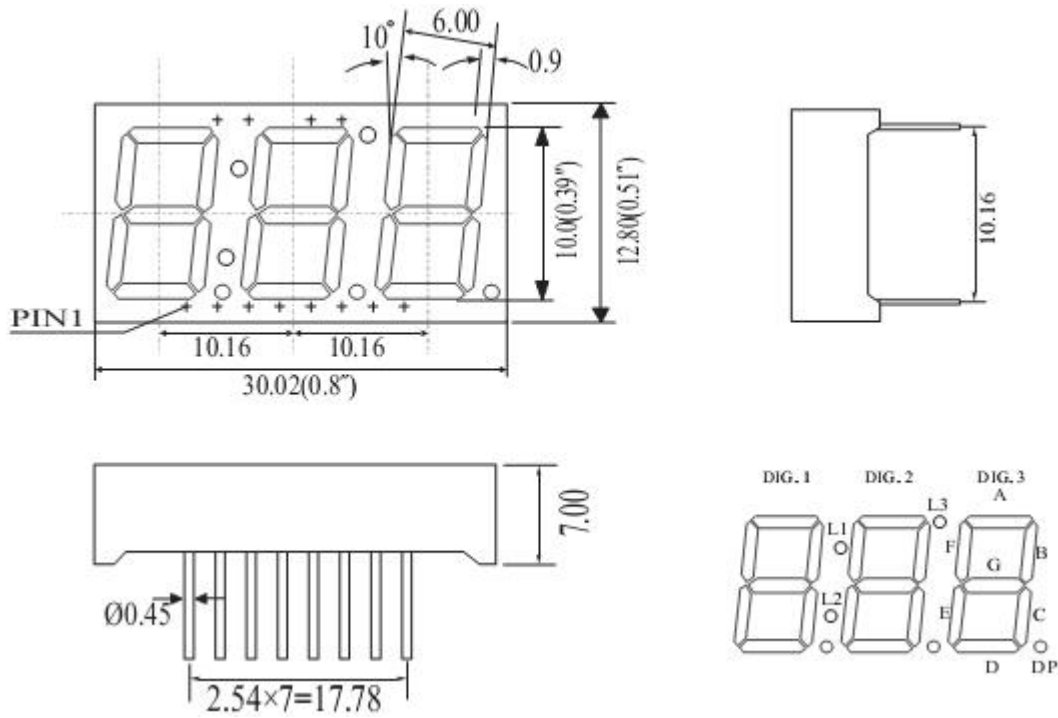

Wuxi Comput Electronics Co.,Ltd

Mail: Sales@compul.cn Web: www.compul.cn

Tel: 86 510 87359088 Fax: 86 510 87359268

Package Dimensions

CPS03932AB

UNIT: MM(INCH) TOLERANCE: $\pm 0.25(0.01)$ "

Internal Circuit Diagram

Three Digits Displays Series