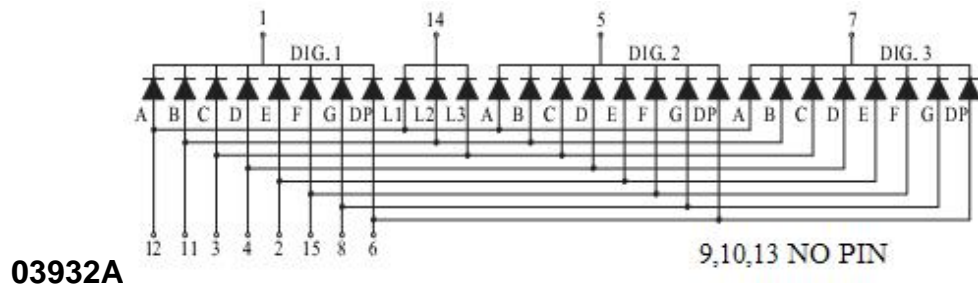

Wuxi Comput Electronics Co.,Ltd

Mail: Sales@compul.cn Web: www.compul.cn

Tel: 86 510 87359088 Fax: 86 510 87359268

Package Dimensions

CPS03932AB

UNIT: MM(INCH) TOLERANCE: $\pm 0.25(0.01)$ "

Internal Circuit Diagram

Three Digits Displays Series