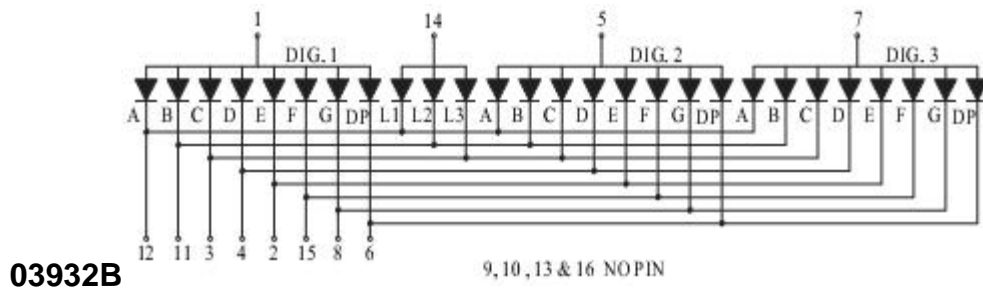

Wuxi Comput Electronics Co.,Ltd

Mail: Sales@compul.cn Web: www.compul.cn

Tel: 86 510 87359088 Fax: 86 510 87359268

Package Dimensions

CPS03932AB

UNIT: MM(INCH) TOLERANCE: $\pm 0.25(0.01)$ "

Internal Circuit Diagram

Three Digits Displays Series