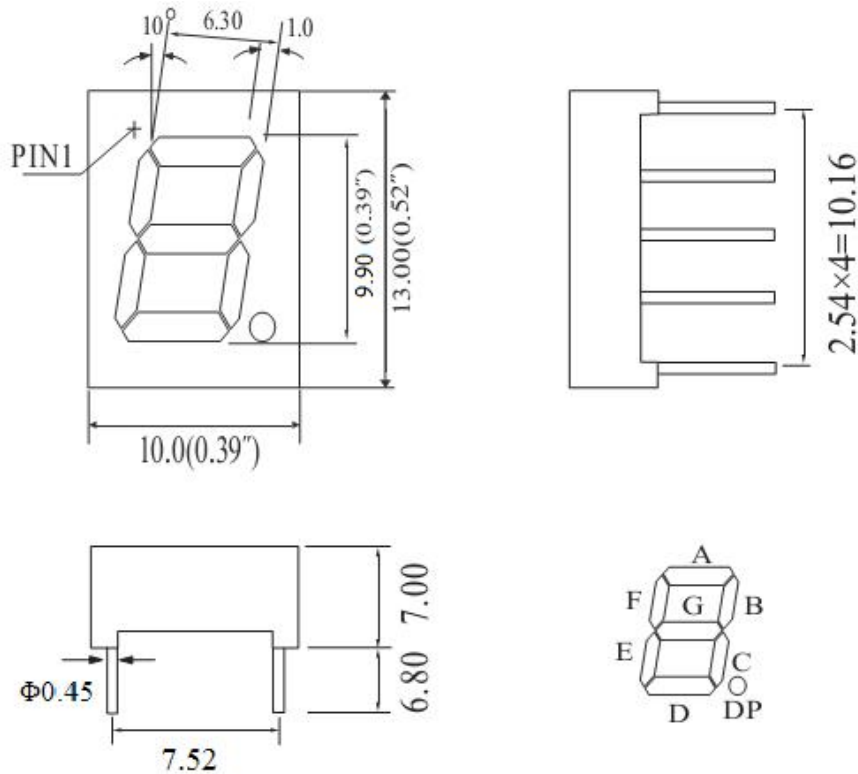

Wuxi Comput Electronics Co.,Ltd

Mail: Sales@compul.cn Web: www.compul.cn

Tel: 86 510 87359088 Fax: 86 510 87359268

Package Dimensions

CPS03911C/D

UNIT: MM(INCH) TOLERANCE: $\pm 0.25(0.01)$ "

Internal Circuit Diagram

03911C

03911D

Single Digital Displays Series