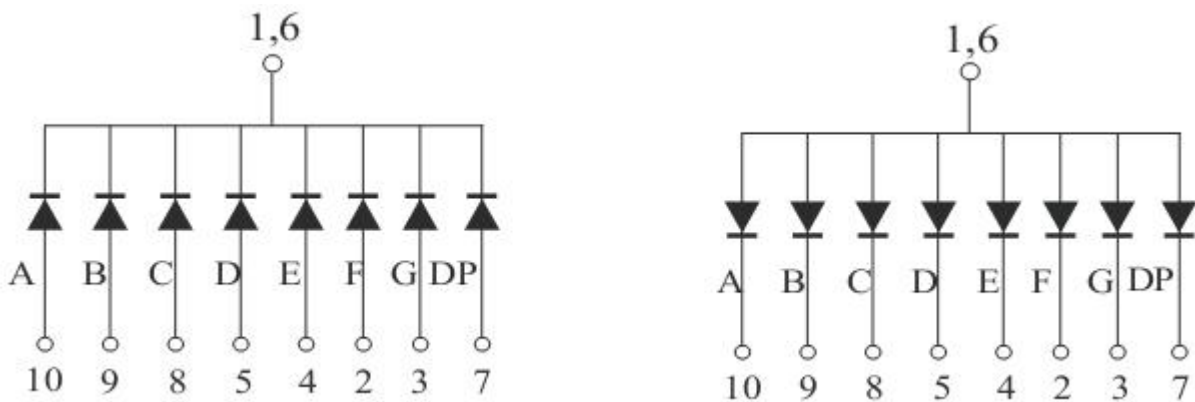

Wuxi Comput Electronics Co.,Ltd

Mail: Sales@compul.cn Web: www.compul.cn

Tel: 86 510 87359088 Fax: 86 510 87359268

Package Dimensions

CPS03911C/D

UNIT: MM(INCH) TOLERANCE: $\pm 0.25(0.01)$ "

Internal Circuit Diagram

03911C

03911D

Single Digital Displays Series