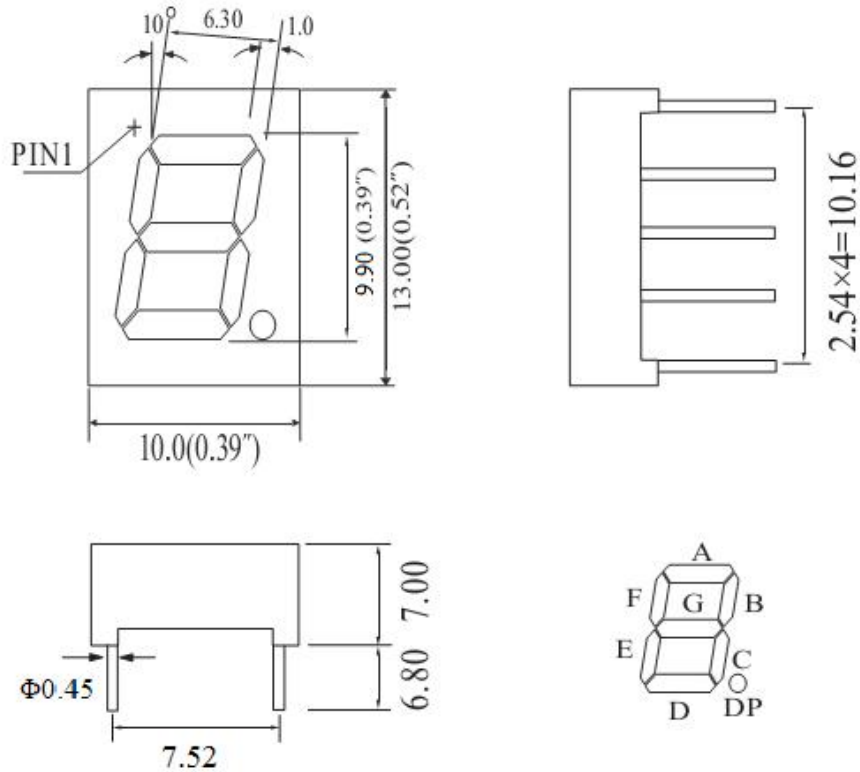

Wuxi Comput Electronics Co.,Ltd

Mail: Sales@compul.cn Web: www.compul.cn

Tel: 86 510 87359088 Fax: 86 510 87359268

Package Dimensions

CPS03911AB

UNIT: MM(INCH) TOLERANCE: $\pm 0.25(0.01)$ "

Internal Circuit Diagram

Single Digital Displays Series