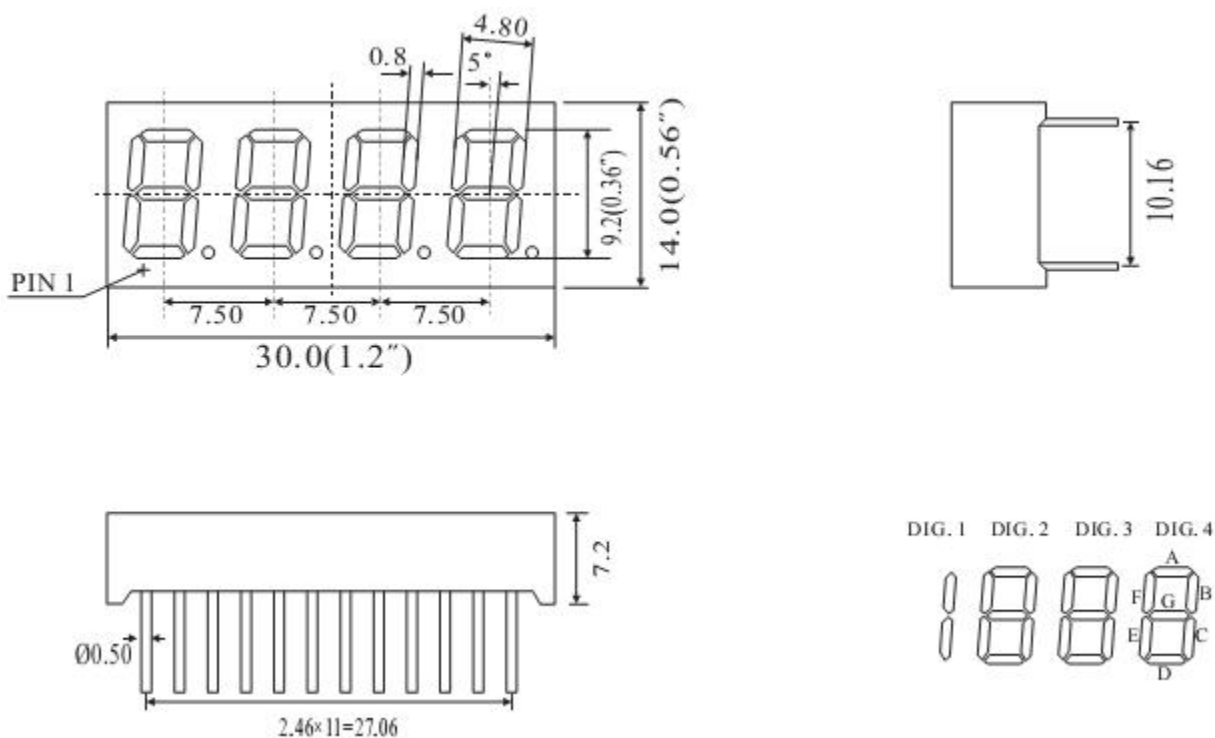

Wuxi Compul Electronics Co.,Ltd

Mail: Sales@compul.cn Web: www.compul.cn

Tel: 86 510 87359088 Fax: 86 510 87359268

Package Dimensions

CPS03641E/F

UNIT: MM(INCH) TOLERANCE: $\pm 0.25(0.01)$ "

Internal Circuit Diagram

Four Digits Displays Series