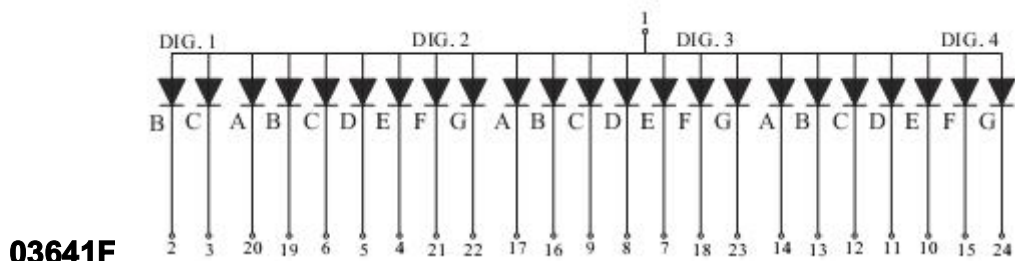

Wuxi Compul Electronics Co.,Ltd

Mail: Sales@compul.cn Web: www.compul.cn

Tel: 86 510 87359088 Fax: 86 510 87359268

Package Dimensions

CPS03641E/F

UNIT: MM(INCH) TOLERANCE: $\pm 0.25(0.01)$ "

Internal Circuit Diagram

Four Digits Displays Series