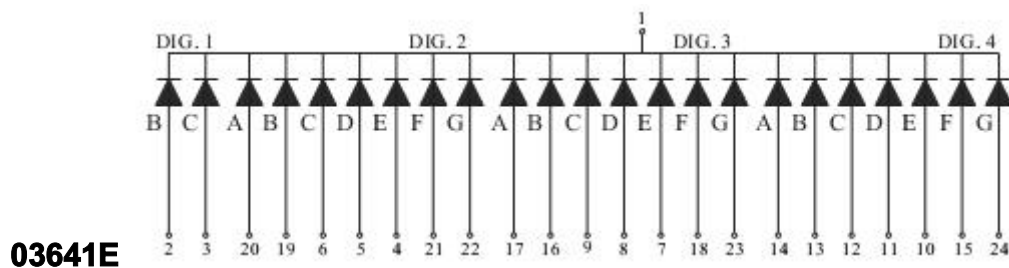

Wuxi Compul Electronics Co.,Ltd

Mail: Sales@compul.cn Web: www.compul.cn

Tel: 86 510 87359088 Fax: 86 510 87359268

Package Dimensions

CPS03641E/F

UNIT: MM(INCH) TOLERANCE: $\pm 0.25(0.01)$ "

Internal Circuit Diagram

Four Digits Displays Series