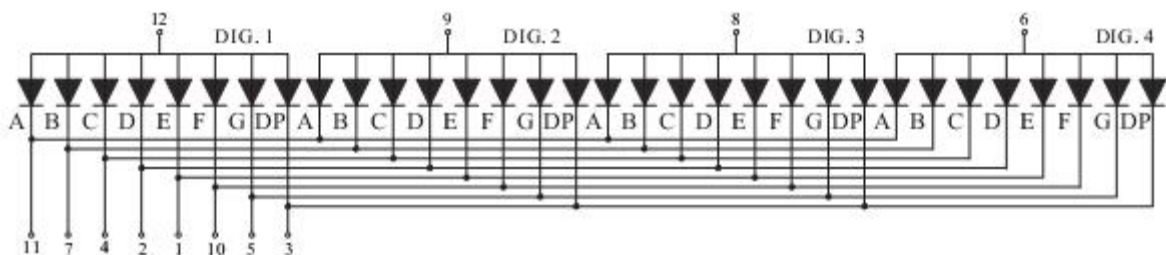

Wuxi Compul Electronics Co.,Ltd

Mail: Sales@compul.cn Web: www.compul.cn

Tel: 86 510 87359088 Fax: 86 510 87359268

Package Dimensions

CPS03641A/B

UNIT: MM(INCH) TOLERANCE: $\pm 0.25(0.01)$ "

Internal Circuit Diagram

03641A

03641B

Four Digits Displays Series