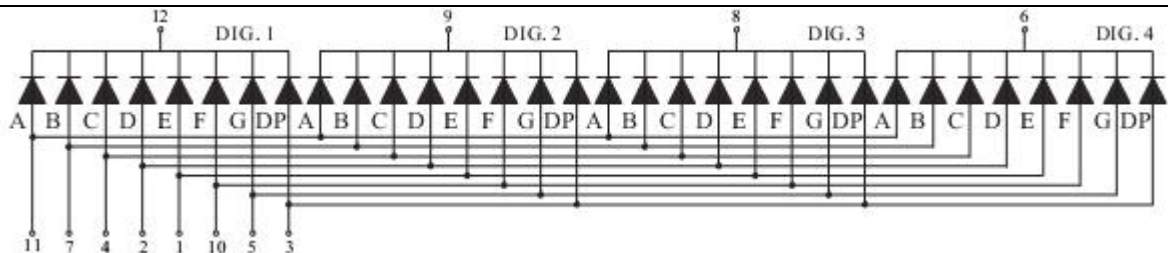

Wuxi Compul Electronics Co.,Ltd

Mail: Sales@compul.cn Web: www.compul.cn

Tel: 86 510 87359088 Fax: 86 510 87359268

Package Dimensions

CPS03641A/B

UNIT: MM(INCH) TOLERANCE: $\pm 0.25(0.01)$ "

Internal Circuit Diagram

03641A

03641B

Four Digits Displays Series