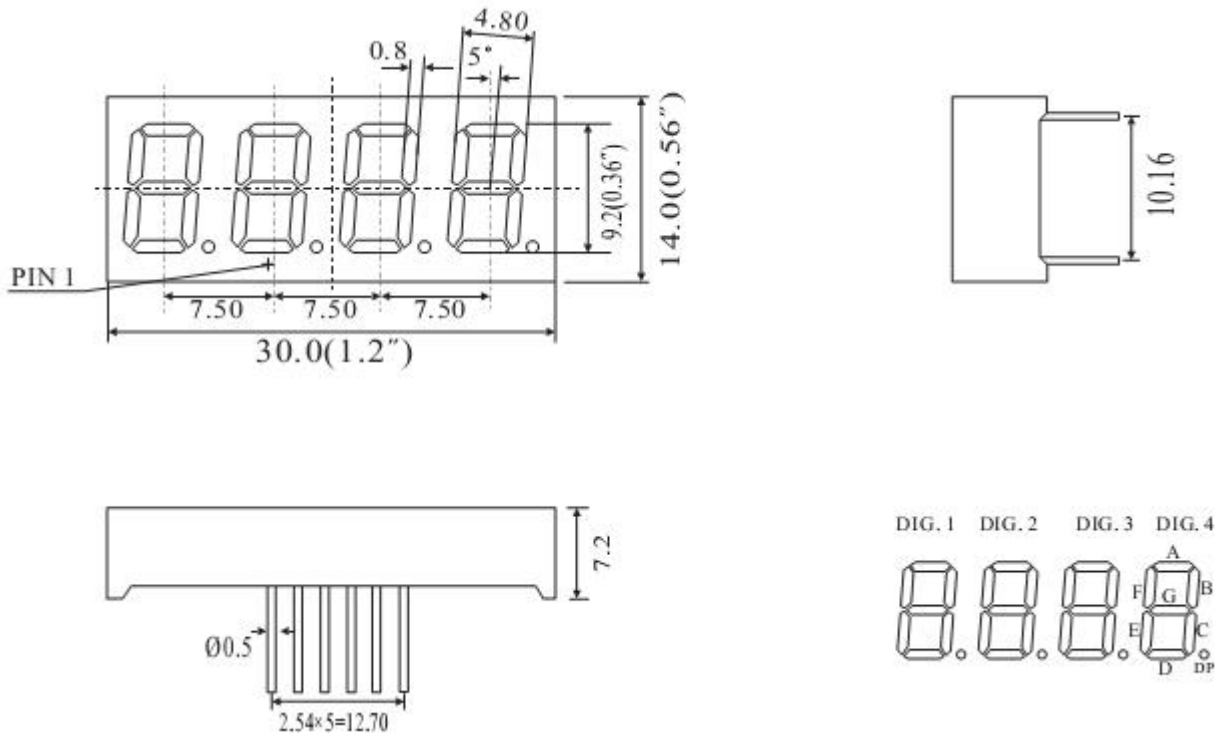

Wuxi Compul Electronics Co.,Ltd

Mail: Sales@compul.cn Web: www.compul.cn

Tel: 86 510 87359088 Fax: 86 510 87359268

Package Dimensions

CPS03641A/B

UNIT: MM(INCH) TOLERANCE: $\pm 0.25(0.01)$ "

Internal Circuit Diagram

03641A

03641B

Four Digits Displays Series