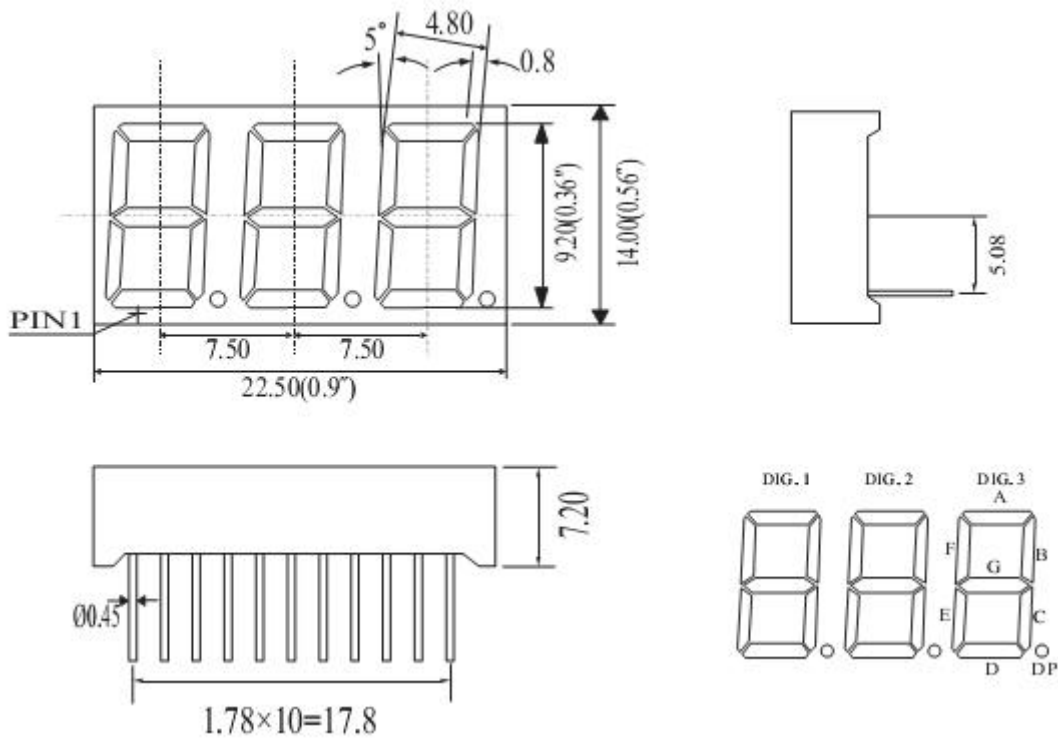

Wuxi Comput Electronics Co.,Ltd

Mail: Sales@compul.cn Web: www.compul.cn

Tel: 86 510 87359088 Fax: 86 510 87359268

Package Dimensions

CPS03631QR

UNIT: MM(INCH) TOLERANCE: $\pm 0.25(0.01)$ "

Internal Circuit Diagram