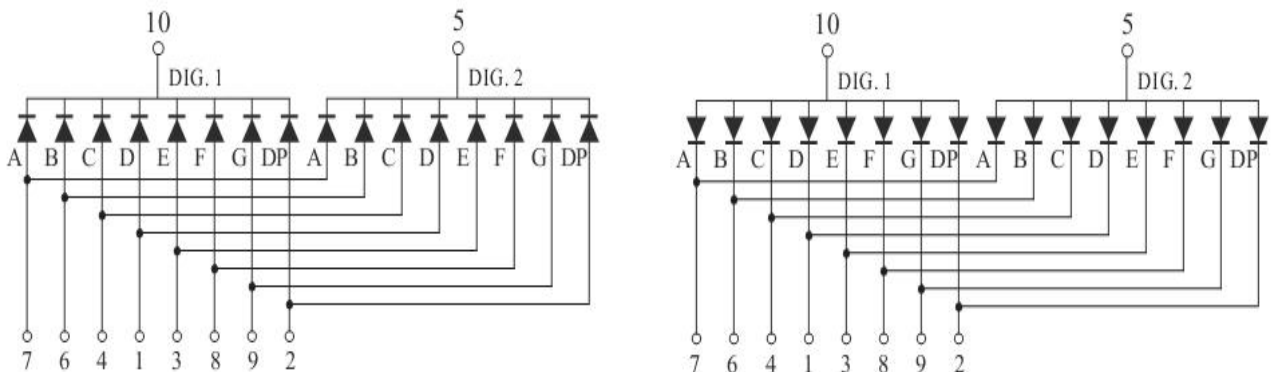

Wuxi Comput Electronics Co.,Ltd

Mail: Sales@compul.cn Web: www.compul.cn

Tel: 86 510 87359088 Fax: 86 510 87359268

Package Dimensions

CPS03622EF

UNIT: MM(INCH) TOLERANCE: ±0.25(0.01")

Internal Circuit Diagram