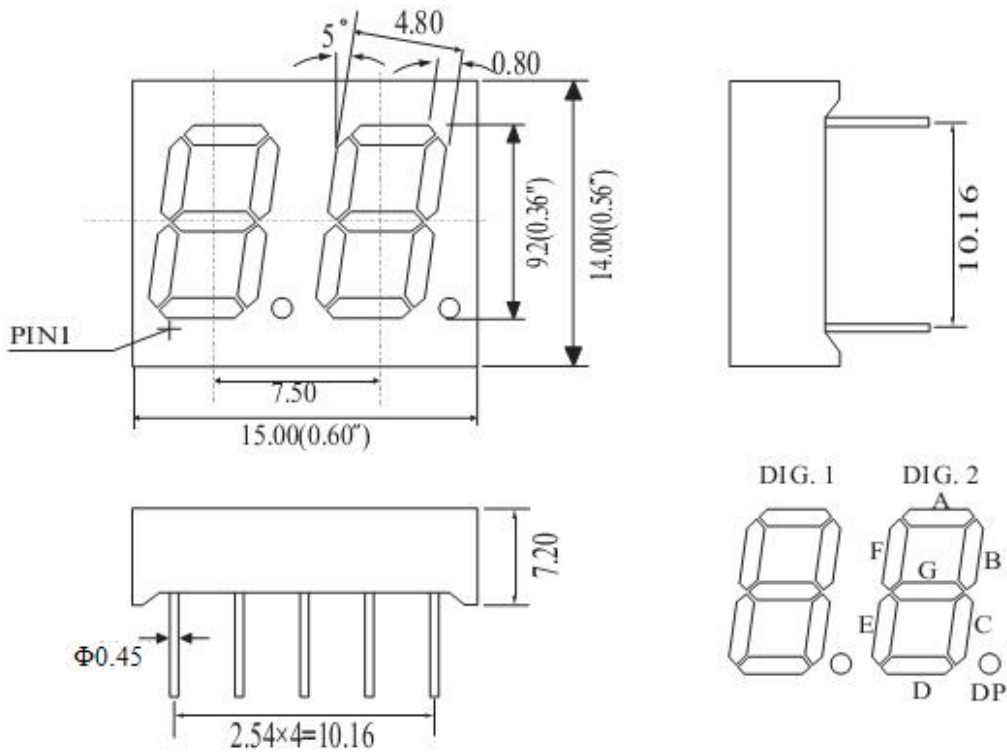

Wuxi Comput Electronics Co.,Ltd

Mail: Sales@compul.cn Web: www.compul.cn

Tel: 86 510 87359088 Fax: 86 510 87359268

Package Dimensions

CPS03622EF

UNIT: MM(INCH) TOLERANCE: ±0.25(0.01")

Internal Circuit Diagram