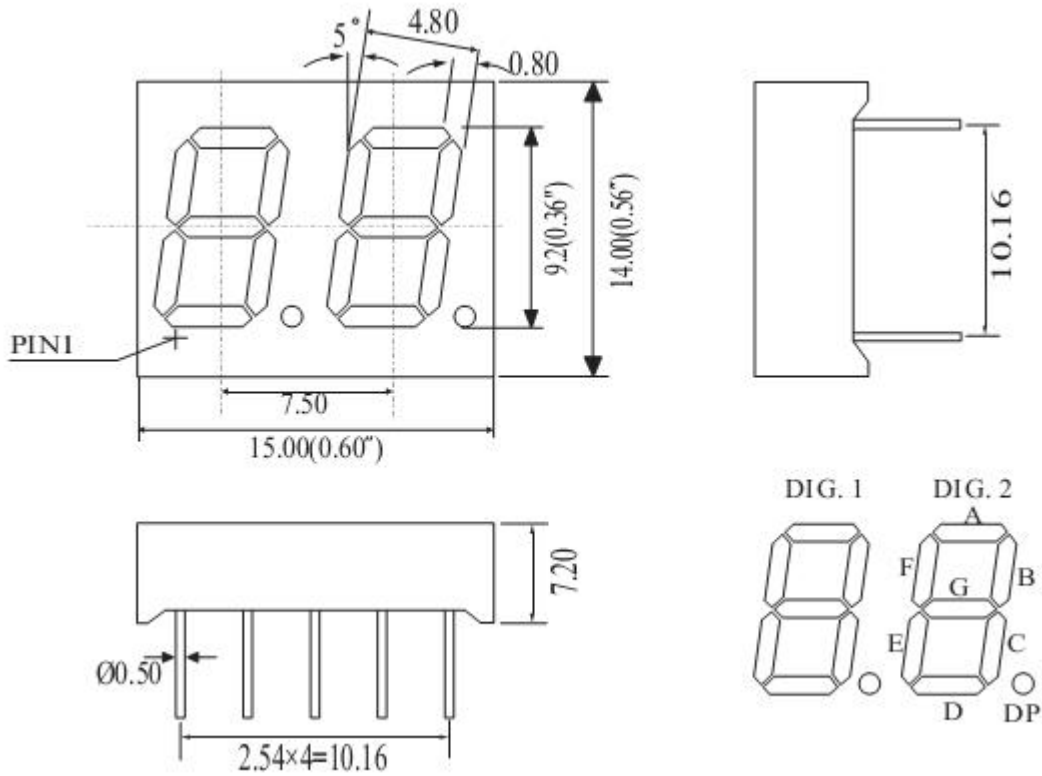

Wuxi Comput Electronics Co.,Ltd

Mail: Sales@compul.cn Web: www.compul.cn

Tel: 86 510 87359088 Fax: 86 510 87359268

Package Dimensions

CPS03622AB

UNIT: MM(INCH) TOLERANCE: $\pm 0.25(0.01)$ "

Internal Circuit Diagram