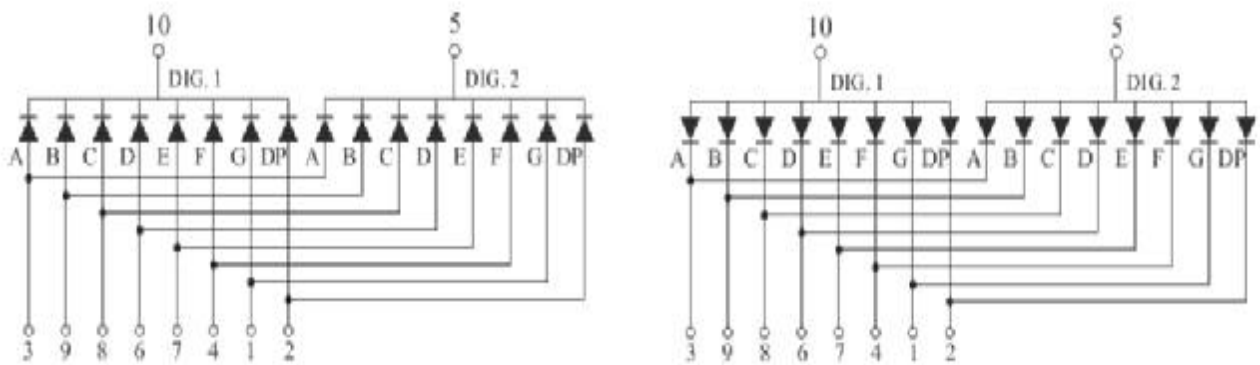

Wuxi Comput Electronics Co.,Ltd

Mail: Sales@compul.cn Web: www.compul.cn

Tel: 86 510 87359088 Fax: 86 510 87359268

Package Dimensions

CPS03622AB

UNIT: MM(INCH) TOLERANCE: $\pm 0.25(0.01)$ "

Internal Circuit Diagram