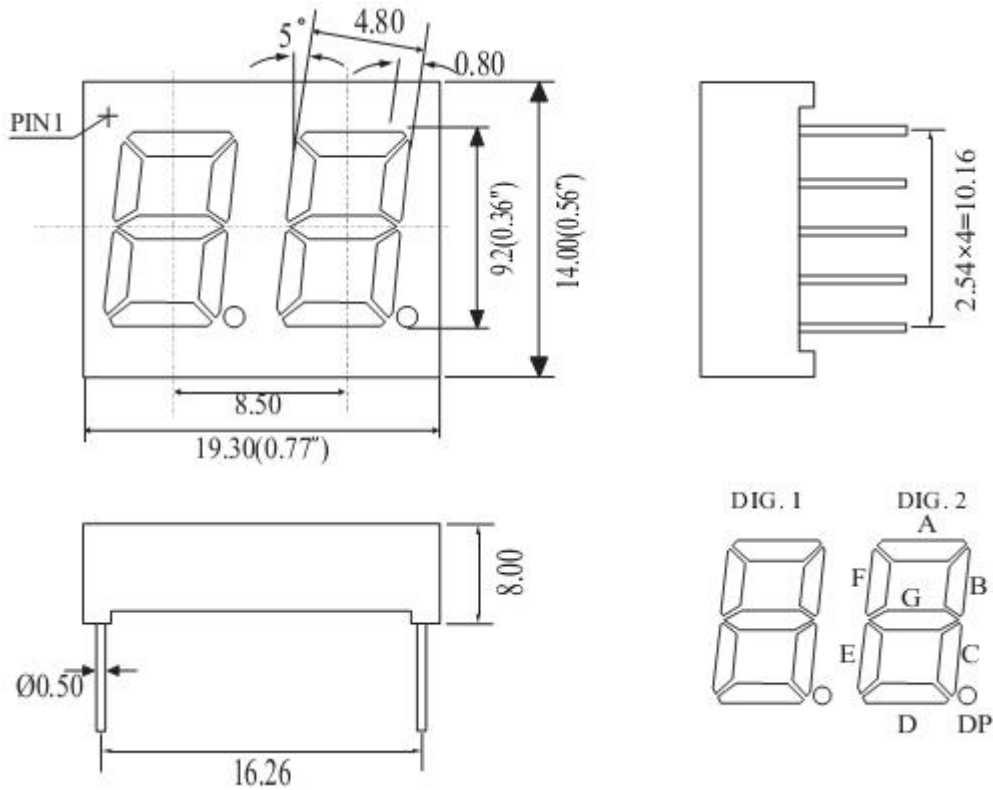

Wuxi Comput Electronics Co.,Ltd

Mail: Sales@compul.cn Web: www.compul.cn

Tel: 86 510 87359088 Fax: 86 510 87359268

Package Dimensions

CPS03621AB

Internal Circuit Diagram

3621A

3621B

Dual Digits Display Series