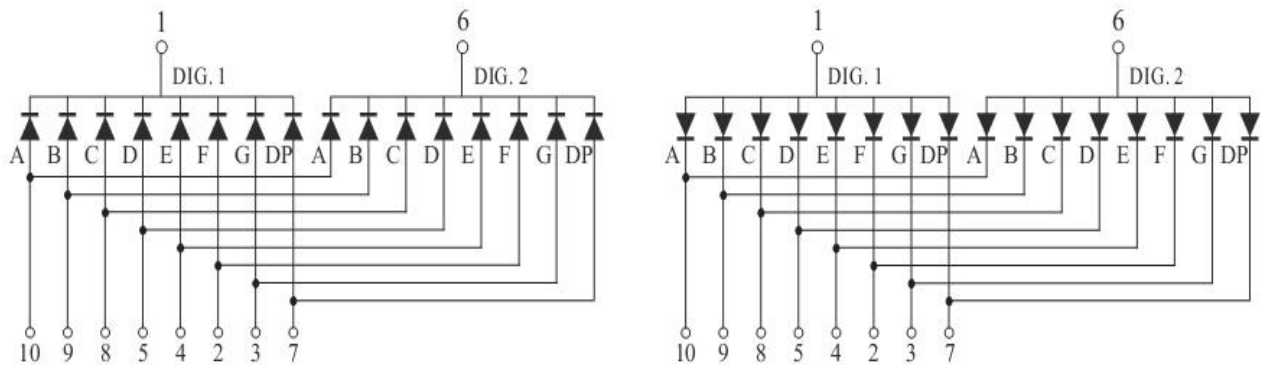

Wuxi Comput Electronics Co.,Ltd

Mail: Sales@compul.cn Web: www.compul.cn

Tel: 86 510 87359088 Fax: 86 510 87359268

Package Dimensions

CPS03621AB

Internal Circuit Diagram

3621A

3621B

Dual Digits Display Series