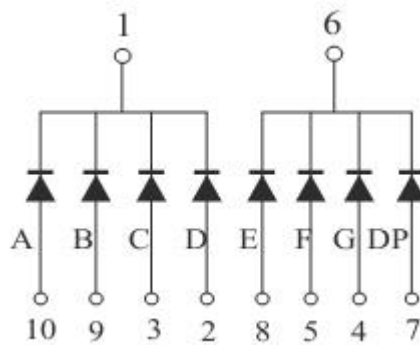

Wuxi Comput Electronics Co.,Ltd

Mail: Sales@compul.cn Web: www.compul.cn

Tel: 86 510 87359088 Fax: 86 510 87359268

Package Dimensions

CPS03611C

UNIT: MM(INCH) TOLERANCE: $\pm 0.25(0.01")$

Internal Circuit Diagram

03611C

Single Digital Displays Series