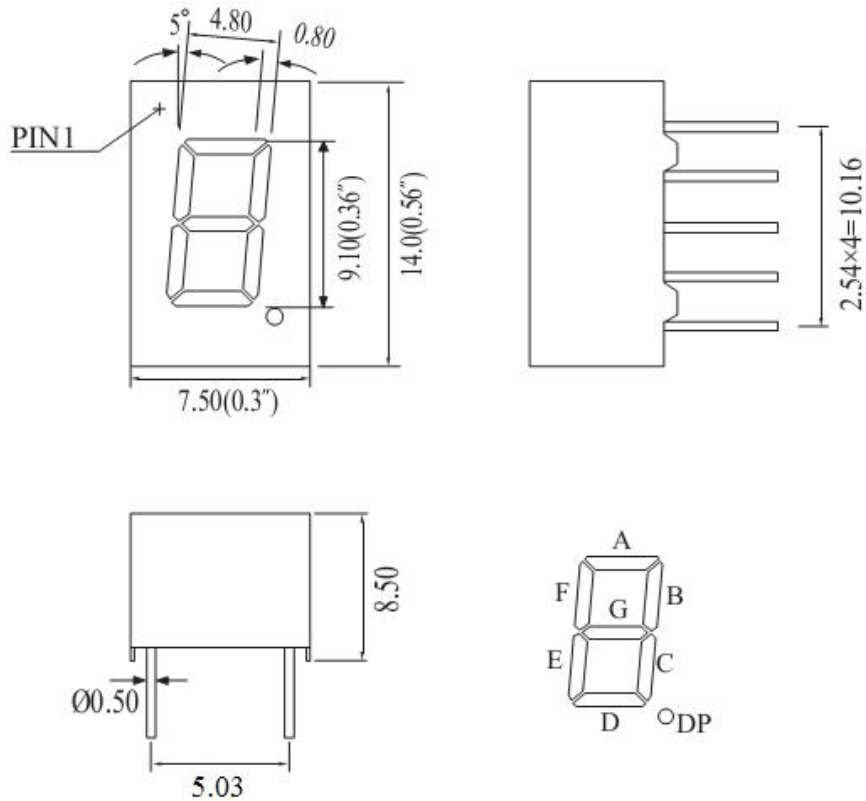

Wuxi Comput Electronics Co.,Ltd

Mail: Sales@compul.cn Web: www.compul.cn

Tel: 86 510 87359088 Fax: 86 510 87359268

Package Dimensions

CPS03611C

UNIT: MM(INCH) TOLERANCE: $\pm 0.25(0.01")$

Internal Circuit Diagram

03611C

Single Digital Displays Series