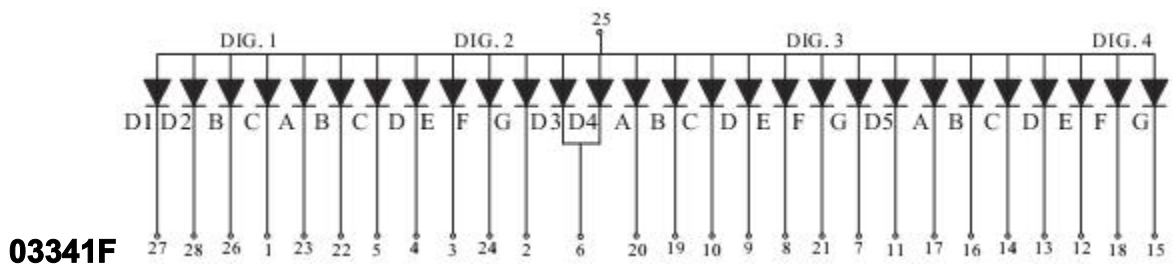

Wuxi Compul Electronics Co.,Ltd

Mail: Sales@compul.cn Web: www.compul.cn

Tel: 86 510 87359088 Fax: 86 510 87359268

Package Dimensions

CPS03341E/F

UNIT: MM(INCH) TOLERANCE: $\pm 0.25(0.01)$ "

Internal Circuit Diagram

Four Digits Displays Series