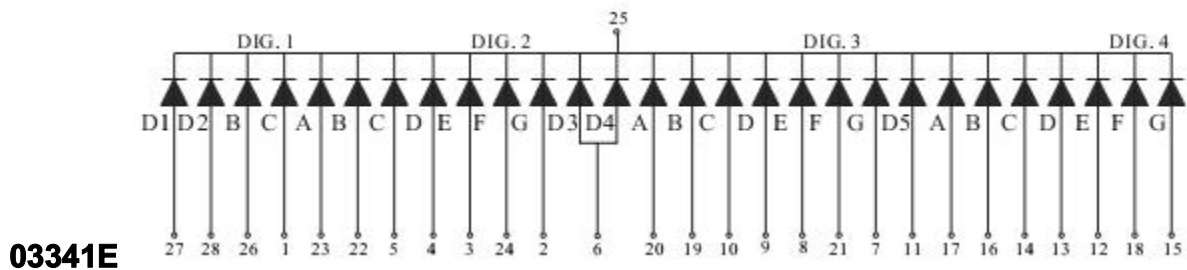

Wuxi Compul Electronics Co.,Ltd

Mail: Sales@compul.cn Web: www.compul.cn

Tel: 86 510 87359088 Fax: 86 510 87359268

Package Dimensions

CPS03341E/F

UNIT: MM(INCH) TOLERANCE: $\pm 0.25(0.01)$ "

Internal Circuit Diagram

Four Digits Displays Series