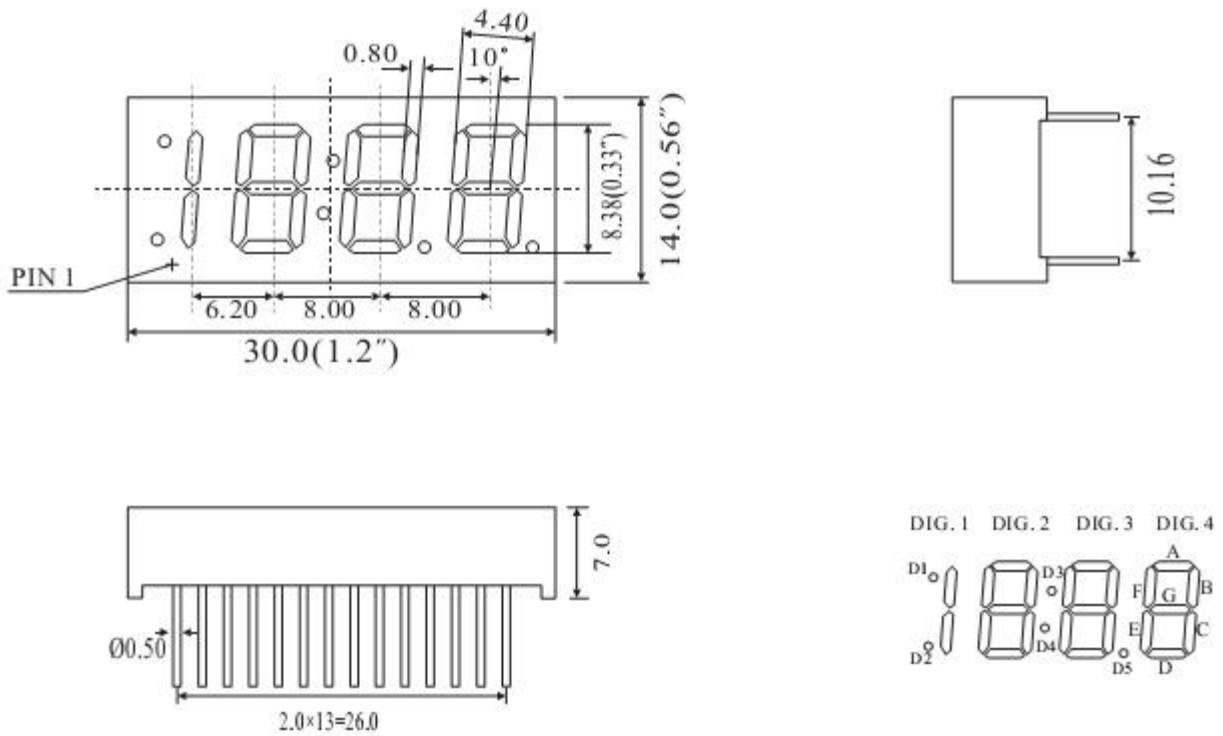

Wuxi Compul Electronics Co.,Ltd

Mail: Sales@compul.cn Web: www.compul.cn

Tel: 86 510 87359088 Fax: 86 510 87359268

Package Dimensions

CPS03341E/F

UNIT: MM(INCH) TOLERANCE: $\pm 0.25(0.01)$ "

Internal Circuit Diagram

Four Digits Displays Series